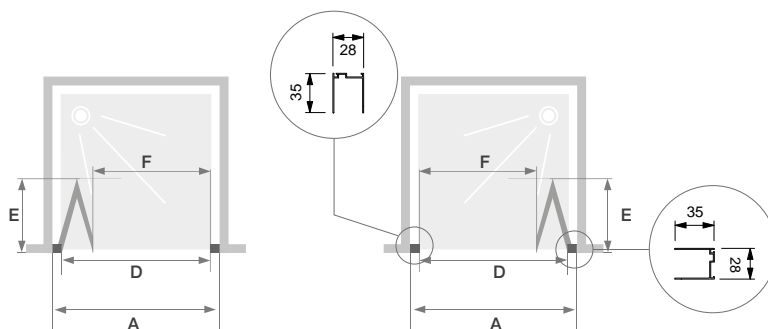

FAST2000
SHOWER COLLECTION

PORTA PIEGHEVOLE

CODICE DIANFLEX 100-KLPP-...

INSTALLAZIONE A NICCHIA

Nicchia

Ad angolo

Centro Parete

Possibilità di trasformarla ad angolo e centro parete aggiungendo la parete fissa (pag. 330)

SPESSORE VETRO

TRATTAMENTO EASY CLEAN

ALTEZZA BOX DOCCIA

ESTENSIBILITÀ TOTALE

SU MISURA

REVERSIBILITÀ BOX DOCCIA

FACILITÀ DI MONTAGGIO

DISPONIBILE A STOCK

* Il profilo di maggiorazione vedi tabella a pag. 332

N.B.
L'apertura pieghevole è solo verso l'interno

MISURE (cm)					CODICE BASE		VERSO
A (min/max)	D	E	F				R REVERSIBILE
70	67 / 71	59	25	45	PFS#L70		•
75	72 / 76	64	27	50	PFS#L75		•
80	77 / 81	69	30	55	PFS#L80		•
90	87 / 91	79	35	65	PFS#L90		•
100	97 / 101	89	40	75	PFS#L10		•