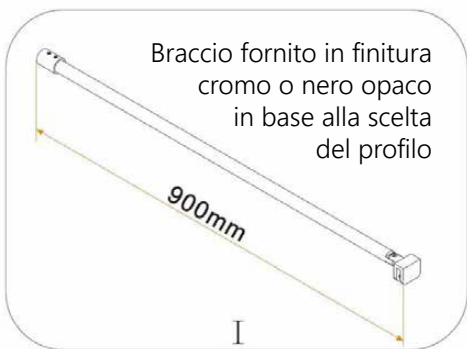

Codice	100-LW
Categoria	1-00

Prodotto  
**WALK-IN ASSEMBLATO LINEA CLEVER**

**DESCRIZIONE DEL PRODOTTO**

Parete walk-in linea Clever per installazione ad angolo, completa di: vetro in cristallo sp. 6 mm H 2000 mm, profilo basso, braccio di supporto tondo 900 mm, profilo per fissaggio a muro con guarnizione (compensazione 10mm.)

versioni disponibili

<b>VETRO TRASPARENTE PROFILO CROMATO</b>	da 70 a 170 cm
<b>VETRO TRASPARENTE PROFILO NERO</b>	80-100-120-140 cm
<b>VETRO GRIGIO PROFILO NERO</b>	80-100-120-140 cm
<b>VETRO GRIGIO PROFILO CROMO</b>	80-100-120-140 cm