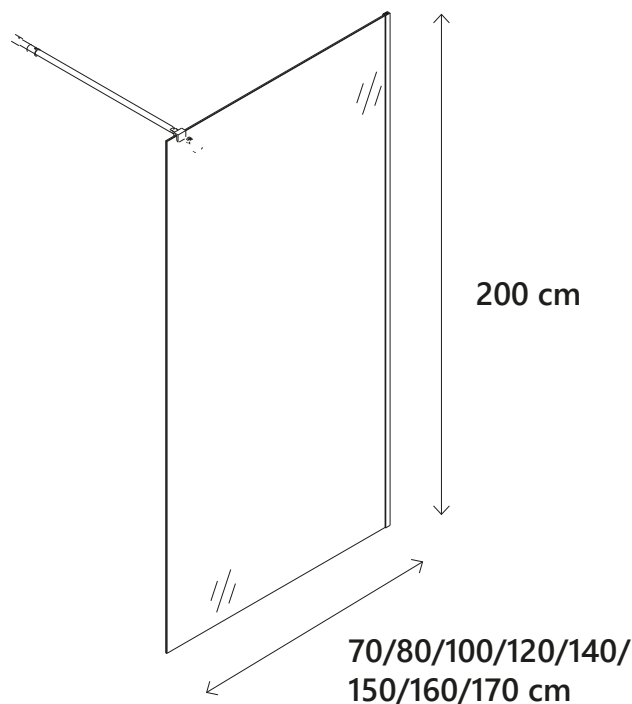

Codice	100-LW
Categoria	1-00

Prodotto  
**WALK-IN ASSEMBLATO LINEA CLEVER**

**DESCRIZIONE DEL PRODOTTO**

Parete walk-in linea Clever per installazione ad angolo, completa di: vetro in cristallo sp. 6 mm H 2000 mm, profilo basso, braccio di supporto tondo 900 mm, profilo per fissaggio a muro con guarnizione (compensazione 10mm.)

versioni disponibili

<b>VETRO TRASPARENTE PROFILO CROMATO</b>	da 70 a 170 cm
<b>VETRO TRASPARENTE PROFILO NERO</b>	80-100-120-140 cm
<b>VETRO GRIGIO PROFILO NERO</b>	80-100-120-140 cm
<b>VETRO GRIGIO PROFILO CROMO</b>	80-100-120-140 cm

**DIMENSIONI BRACCIO IN DETTAGLIO**

Il produttore si riserva il diritto di modificare, senza alcun preavviso, le caratteristiche dei suoi prodotti. Le immagini sono puramente indicative.