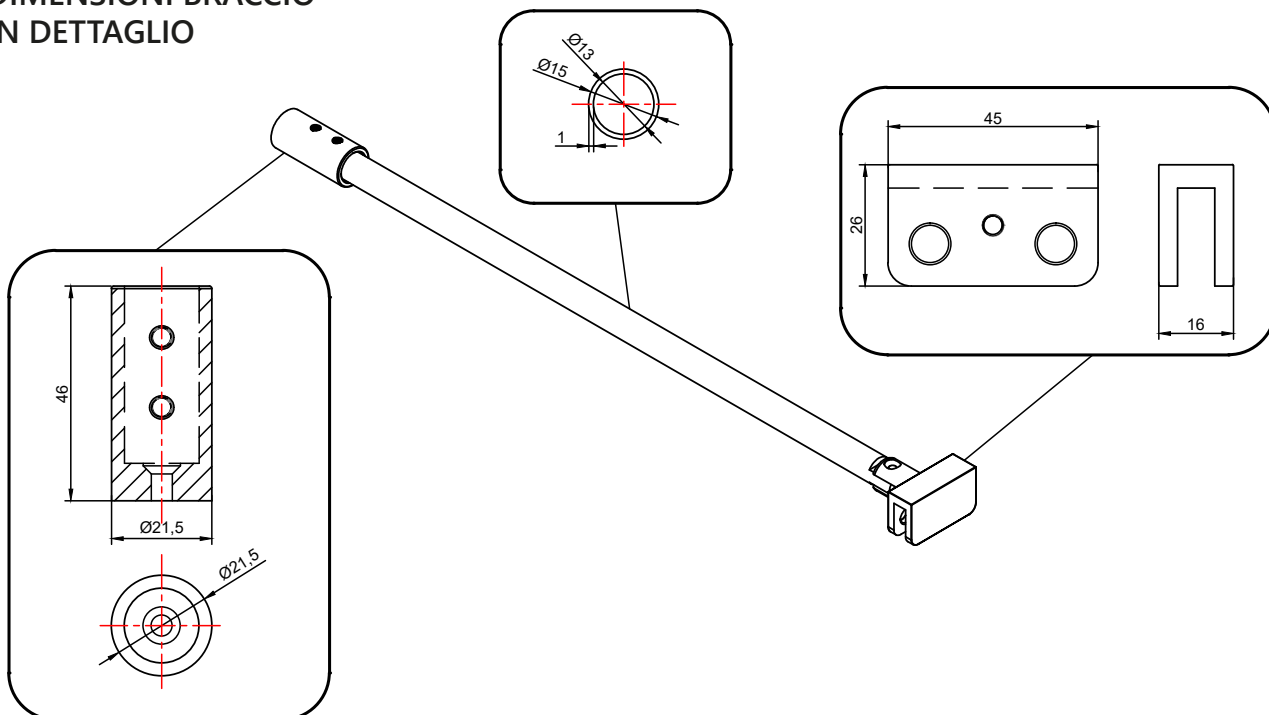

Codice	100-LW
Categoria	1-00

Prodotto  
**WALK-IN ASSEMBLATO LINEA CLEVER**

**DESCRIZIONE DEL PRODOTTO**

Parete walk-in linea Clever per installazione ad angolo, completa di: vetro in cristallo sp. 6 mm H 2000 mm, profilo basso, braccio di supporto tondo 900 mm, profilo per fissaggio a muro con guarnizione (compensazione 10mm.)

versioni disponibili

<b>VETRO TRASPARENTE PROFILO CROMATO</b>	da 70 a 170 cm
<b>VETRO TRASPARENTE PROFILO NERO</b>	80-100-120-140 cm
<b>VETRO GRIGIO PROFILO NERO</b>	80-100-120-140 cm
<b>VETRO GRIGIO PROFILO CROMO</b>	80-100-120-140 cm

**DIMENSIONI BRACCIO IN DETTAGLIO**

Il produttore si riserva il diritto di modificare, senza alcun preavviso, le caratteristiche dei suoi prodotti. Le immagini sono puramente indicative.