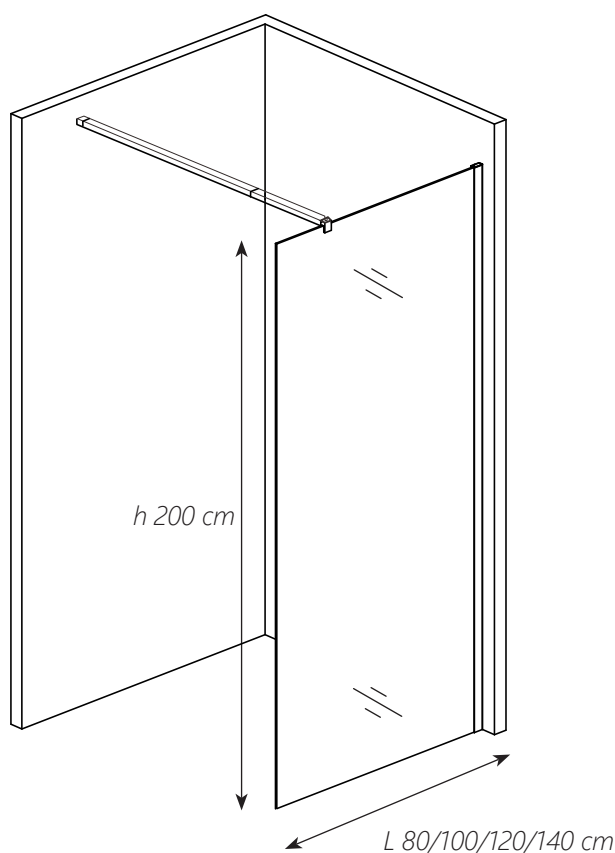

Codice 100-MW

Categoria 1-00e

Prodotto

WALK-IN ASSEMBLATO LINEA MAJESTIC

DESCRIZIONE DEL PRODOTTO

Parete Walk-In linea Majestic per installazione ad angolo, completa di: vetro in cristallo Sp. 8 mm H 2000 mm, profilo basso, braccio di supporto quadro telescopico con due teste snodabili L. 70x100 cm, profilo per il fissaggio a muro con guarnizione (compensazione interna 20 mm in diminuzione). Profili e vetro disponibili in diverse finiture.

installazione AD ANGOLO