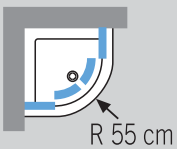

Codice Dianflex: 100-NTCI

TRIS R

COLORE PROFILO
PROFILE COLOUR
FINITION PROFILÉ
PROFILFARBEN
COLORES PERFILES
KOLORY PROFILI

Modello Model / Modèle Modell / Modelo Model	Misure Measurements Mesures / Mass Medidas / Wymiary	Entrata Access / Passage Einstiegsbreite Entrada / Wejście (*)
R80	78,5↔81,5	40 cm
R90	88,5↔91,5	55 cm

H: 190 cm