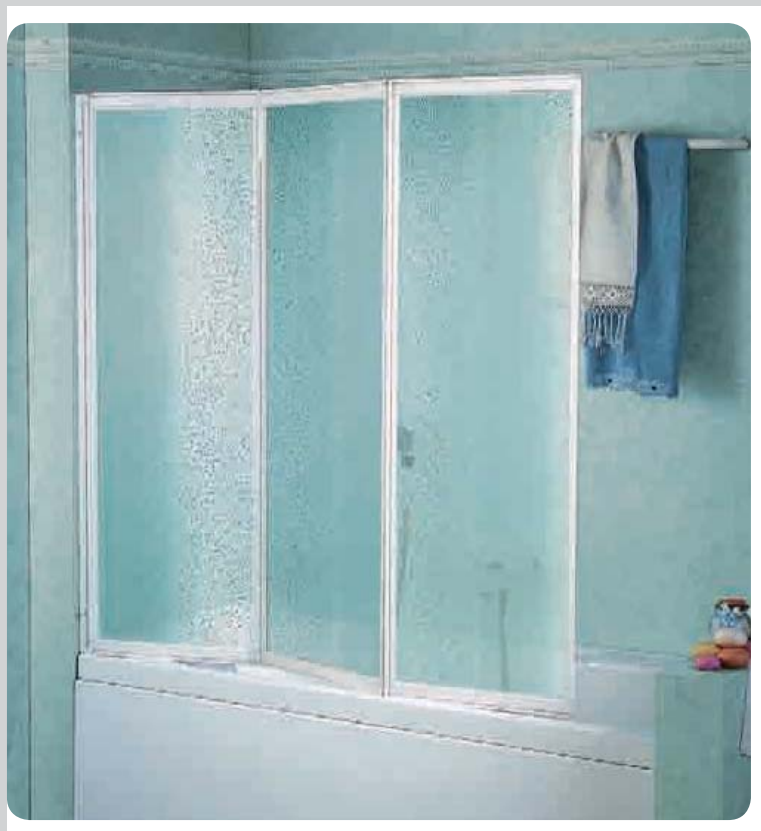

Codice Dianflex: 100-NTVS-03140

COLORE PROFILO
PROFILE COLOUR
FINITION PROFILÉ
PROFILFARBEN
COLORES PERFILES
KOLORY PROFILI

TRIS 3PV

Modello <i>Model / Modèle Modell / Modelo Model</i>	Misure <i>Measurements Mesures / Mass Medidas / Wymiary</i>
3PV	cm 140 x 140 H