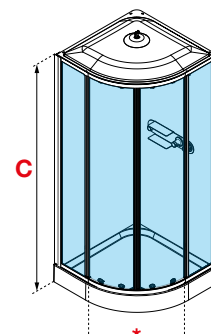

MEDIA GLASS R

207 cm 3 mm Porta 4 mm pareti

CABINA MULTIFUNZIONE SEMICIRCOLARE, APERTURA 2 ANTE SCORREVOLI E 2 FISSE

Misure			Codice	Miscelatore		Vetro	Scelta finitura
Dimensioni (cm)	Altezza totale (cm)	Entrata (cm)		M	T		Finitura bianco lucido
	C	*		M	T	1	AA
				Meccanico	Termostatico	Trasparente	Bianco

STANDARD CON TETTuccio E SOFFIONE								
					TF-	1	AA	
90 X 90	226	48	MEGR90					