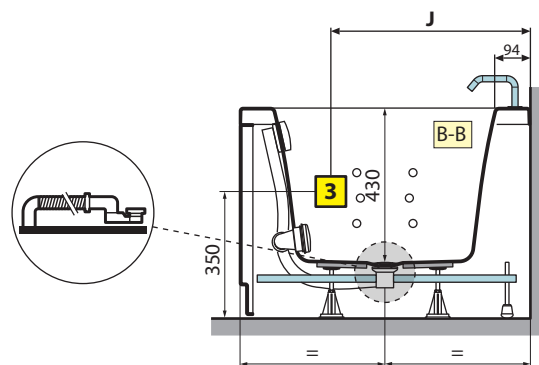

# Y

**CODICE** 101-850-...  
**VASCA CON TELAIO E**  
**PANNELLI MOD. Y**

model	A	B	C	D	E	F	G	H	I	J
160x70	1597	700	725	800	1120	420	450	500	540	500
170x70	1696	700	870	940	1220	420	450	500	542	500
180x80	1797	798	880	949	1240	490	500	550	580	550
190x80	1897	798	930	1001	1300	440	500	550	580,5	550