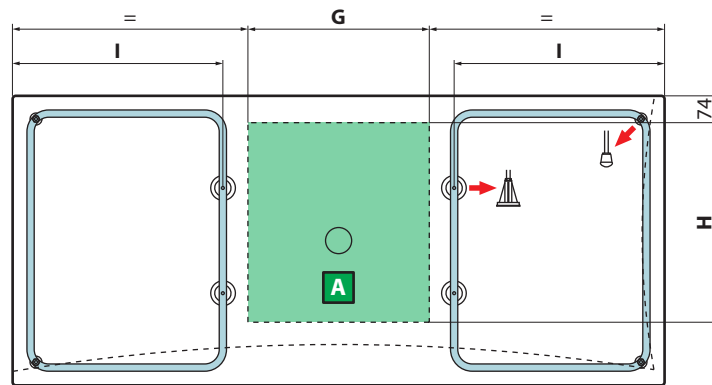

# Y

**CODICE** 101-850-...  
**VASCA CON TELAIO E**  
**PANNELLI MOD. Y**

model	A	B	C	D	E	F	G	H	I	J
160x70	1597	700	725	800	1120	420	450	500	540	500
170x70	1696	700	870	940	1220	420	450	500	542	500
180x80	1797	798	880	949	1240	490	500	550	580	550
190x80	1897	798	930	1001	1300	440	500	550	580,5	550