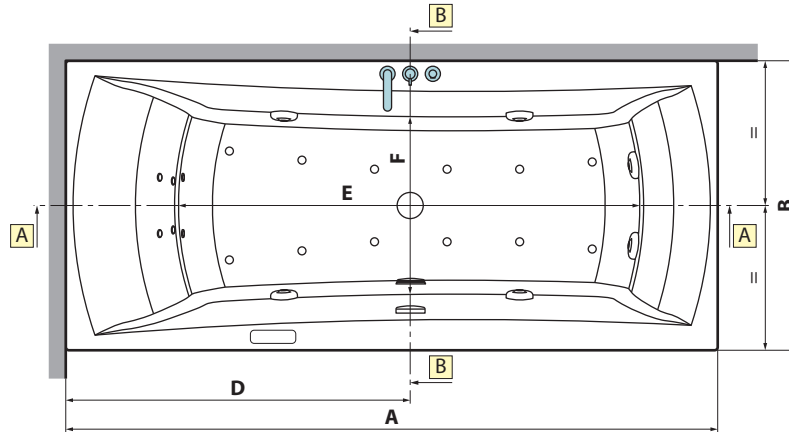

# Y

**CODICE** 101-850-...  
**VASCA CON TELAIO E**  
**PANNELLI MOD. Y**

model	A	B	C	D	E	F	G	H	I	J
160x70	1597	700	725	800	1120	420	450	500	540	500
170x70	1696	700	870	940	1220	420	450	500	542	500
180x80	1797	798	880	949	1240	490	500	550	580	550
190x80	1897	798	930	1001	1300	440	500	550	580,5	550