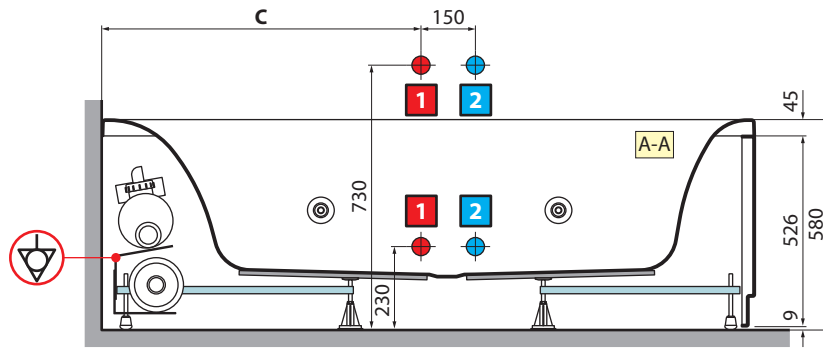

# Y

**CODICE** 101-850-...  
**VASCA CON TELAIO E**  
**PANNELLI MOD. Y**

model	A	B	C	D	E	F	G	H	I	J
160x70	1597	700	725	800	1120	420	450	500	540	500
170x70	1696	700	870	940	1220	420	450	500	542	500
180x80	1797	798	880	949	1240	490	500	550	580	550
190x80	1897	798	930	1001	1300	440	500	550	580,5	550