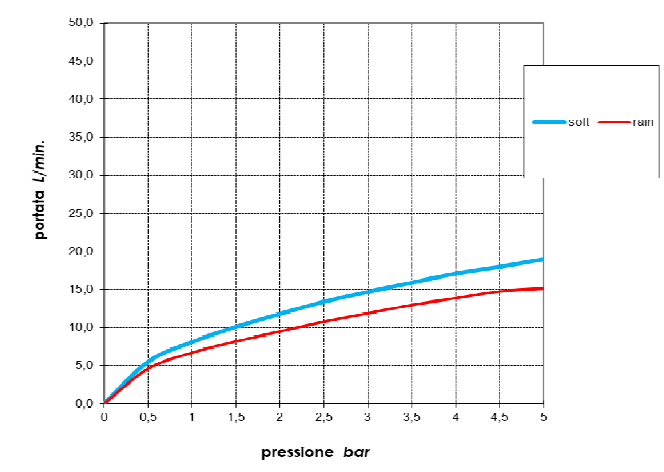

Codice - Code:
B00410

 ABS kitchen handspray Kappa
 Ø52,5 with non return valve

Descrizione - Description:

Doccia a pulsante in ABS per cucina con valvola di non ritorno Ø 52,5 mm

ABS kitchen handsprays with non return valve Ø 52,5 mm

Kücken Handbrause aus ABS mit Abschaltssystem mit Rückflußverhinderer Ø 52,5 mm

Douchette d'arrêt en ABS pour cuisine avec clapet anti-retour Ø 52,5 mm

Mango ducha en ABS con pulsante de cierre para cocina con válvula antirretorno Ø 52,5

Лейка с кнопкой подачи из ABS для кухни с невозвратным клапаном Ø 52,5 мм

Tecnologia - Technology:

Immagine Prodotto - Product Image

Disegni - Drawings

Grafico di portata - Flow rate diagram

	soft	rain
0	0,0	0,0
0,5	5,5	4,6
1	8,1	6,7
1,5	10,1	8,2
2	11,8	9,5
2,5	13,4	10,8
3	14,7	11,9
3,5	15,9	13,0
4	17,1	13,9
4,5	18,0	14,8
5	19,0	15,2
pressione bar	portata L/min	

Caratteristiche idrauliche - Hydraulic features

	Pressione Pressure	Portata Flow rate
min	1 bar	8-7 L/m
max	5 bar	19-15 L/min
Portata minima consigliata per buon funzionamento Recommended minimum flow-rate for optimal performance		7,5 L/min