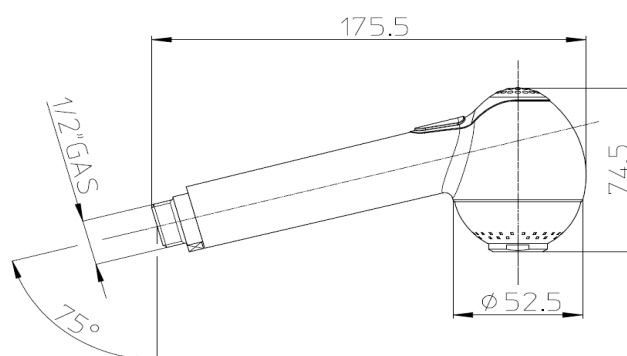

Codice - Code:
B00410

 ABS kitchen handspray Kappa
 Ø52,5 with non return valve

Descrizione - Description:

Doccia a pulsante in ABS per cucina con valvola di non ritorno Ø 52,5 mm

ABS kitchen handsprays with non return valve Ø 52,5 mm

Kücken Handbrause aus ABS mit Abschaltssystem mit Rückflußverhinderer Ø 52,5 mm

Douchette d'arrêt en ABS pour cuisine avec clapet anti-retour Ø 52,5 mm

Mango ducha en ABS con pulsante de cierre para cocina con válvula antirretorno Ø 52,5

Лейка с кнопкой подачи из ABS для кухни с невозвратным клапаном Ø 52,5 мм

Tecnologia - Technology:

Immagine Prodotto - Product Image

Disegni - Drawings

Grafico di portata - Flow rate diagram

	soft	rain
0	0,0	0,0
0,5	5,5	4,6
1	8,1	6,7
1,5	10,1	8,2
2	11,8	9,5
2,5	13,4	10,8
3	14,7	11,9
3,5	15,9	13,0
4	17,1	13,9
4,5	18,0	14,8
5	19,0	15,2
pressione bar	portata L/min	

Caratteristiche idrauliche - Hydraulic features

	Pressione Pressure	Portata Flow rate
min	1 bar	8-7 L/m
max	5 bar	19-15 L/min
Portata minima consigliata per buon funzionamento Recommended minimum flow-rate for optimal performance		7,5 L/min