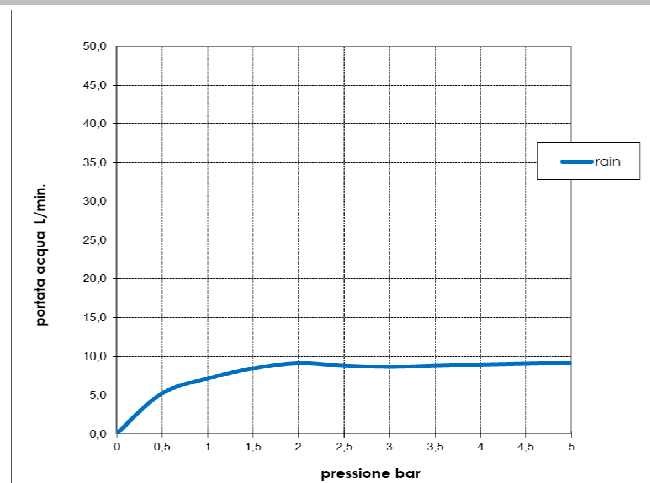

Codice - Code:
I00328
 OVO-GOM/2 shower head

Descrizione - Description:

Soffione Ovo-Gom/2 autopulente con snodo 1/2" F

Ovo-Gom/2 shower head with 1/2" F swivel ball - Easy-Clean

Kopfbrause Ovo-Gom/2 1/2" F mit selbstreinigendem Regenstrahl

Douche de tête Ovo-Gom/2 jet pluie autonettoyant 1/2" F

Rociador Ovo-Gom/2 difusor lluvia autolimpiante 1/2" H

Душевая лейка Ovo-Gom/2 самоочищающаяся на шарнире 1/2" F

Tecnologia - Technology:

Immagine Prodotto - Product Image

Disegni - Drawings

Grafico di portata - Flow rate diagram

	rain
0	0,0
0,5	5,2
1	7,1
1,5	8,5
2	9,1
2,5	8,8
3	8,7
3,5	8,8
4	9,0
4,5	9,1
5	9,2
pressione bar	portata L/min

Caratteristiche idrauliche - Hydraulic features

	Pressione Pressure	Portata Flow rate
min	1 bar	7 L/min
max	5 bar	9 L/min
Portata minima consigliata per buon funzionamento Recommended minimum flow-rate for optimal performance		5 L/min

Solo per miscelatori termostatici Only for thermostatic mixers	
Blocco di sicurezza Safety lock	--
Temperatura acqua fredda Cold water temperature	--
Temperatura acqua calda Hot water temperature	--