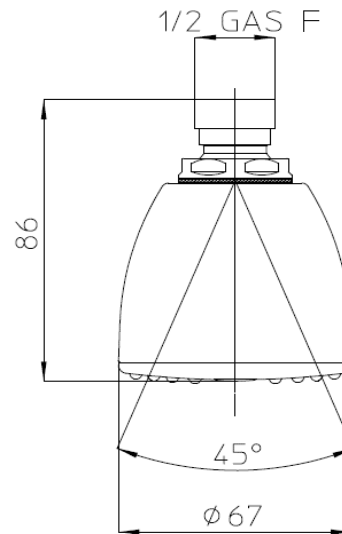

Codice - Code:
I00328
 OVO-GOM/2 shower head

Descrizione - Description:

Soffione Ovo-Gom/2 autopulente con snodo 1/2" F

Ovo-Gom/2 shower head with 1/2" F swivel ball - Easy-Clean

Kopfbrause Ovo-Gom/2 1/2" F mit selbstreinigendem Regenstrahl

Disegni - Drawings

Grafico di portata - Flow rate diagram

	rain
0	0,0
0,5	5,2
1	7,1
1,5	8,5
2	9,1
2,5	8,8
3	8,7
3,5	8,8
4	9,0
4,5	9,1
5	9,2
pressione bar	portata L/min

Caratteristiche idrauliche - Hydraulic features