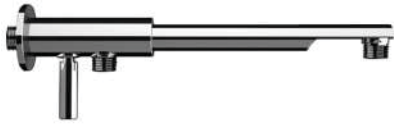

Codice Dianflex: 110-1046

REMER
RUBINETTERIE

SERIE
SERIES

BRACCI DOCCIA
SHOWER ARMS
N348ND

CODICE
CODE

IMMAGINE - IMAGE

DESCRIZIONE - DESCRIPTION

Braccio doccia minimal in ottone cromato con rosetta e con deviatore integrato e doppia uscita 1/2 per attacco sia del soffione che del flessibile doccia.

Shower arm minimal in c.p. chrome with flange, with integrated diverter with double output 1/2" to connect both the showerhead and the shower flexible.

SCHEDA TECNICA - TECHNICAL FEATURES