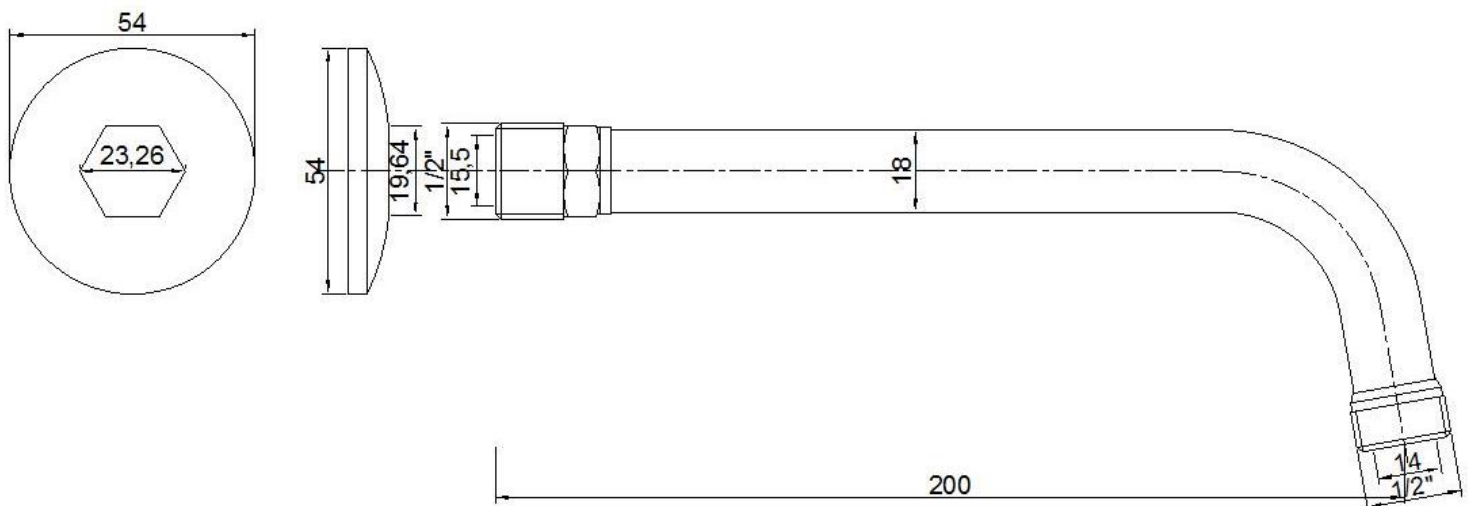

## Codice Dianflex: 110-109

Azienda certificata:

**Articolo:** 1404BD0020**Descrizione:** Braccio doccia acciaio INOX AISI 304 Ø18mm x 20cm CON ROSONE**Temperatura di esercizio:** -5°C + 100°C**Peso netto articolo:** 88 g ± 5%**Origine:** prodotto in Cina.**Imballo:** sacchetto singolo.  
100 pezzi in scatola 44x36x30.**Peso lordo imballo:** 11,43 kg ± 5%**Codice EAN:**

8 055118 137522

Immagine a puro scopo illustrativo.

Go Plast srl si riserva il diritto di modifica dell'articolo senza preavviso. Ogni riproduzione, anche parziale, è severamente vietata.