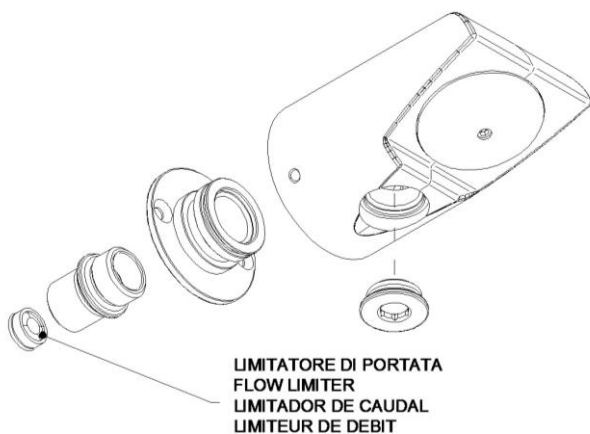

MONTAGGIO CON ALIMENTAZIONE A PARETE / Wall water supply
Con alimentación a pared / Avec alimentation murale / Wasserzulauf wandseitig