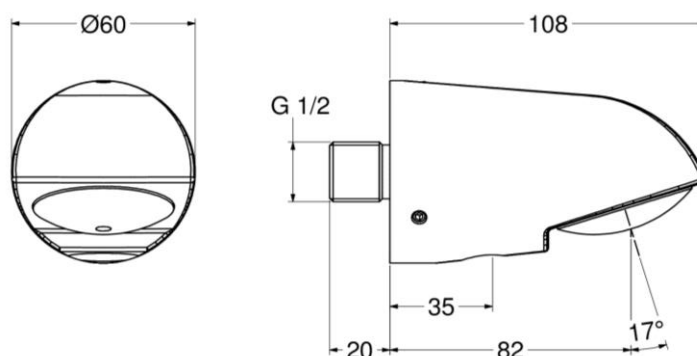

Codice Dianflex: 110-1172

CARATTERISTICHE TECNICHE - TECHNICAL CHARACTERISTICS
CARACTERÍSTICAS TÉCNICAS - CARACTÉRISTIQUES TECHNIQUES
TECHNISCHES DATENBLATT

idral
ITALIAN PARTNER FOR WATER SOLUTIONS

ARTICOLO / Item
Artículo / Article / Artikel

09036

R3

Soffione doccia a parete antivandalo fisso con possibilità di alimentazione esterna.
Vandal proof wall mounted fixed shower head suitable for external water supply.
Rociador ducha mural fijo antivandálica con predisposición para alimentación externa.
Pomme de douche murale fixe antivandalisme avec prédisposition pour alimentation externe.
Vandalensicherer Duschkopf mit Antikalk-Strahlboden; wahlweise mit Wand- oder externem Rohrzufluss.