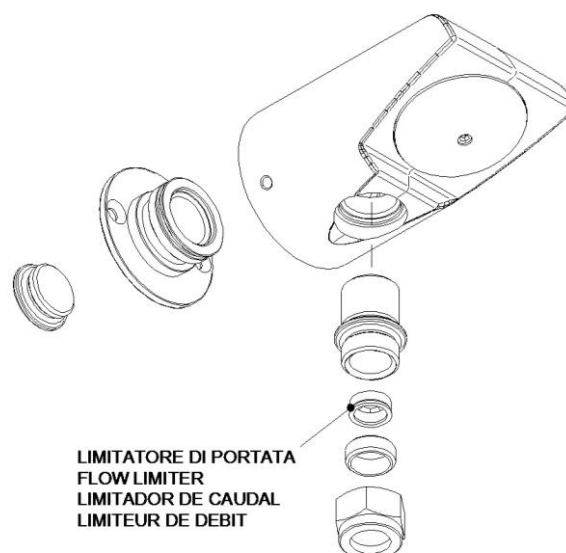

MONTAGGIO CON ALIMENTAZIONE ESTERNA / External water supply
Con alimentación externa / Avec alimentation externe / Wasserzulauf extern