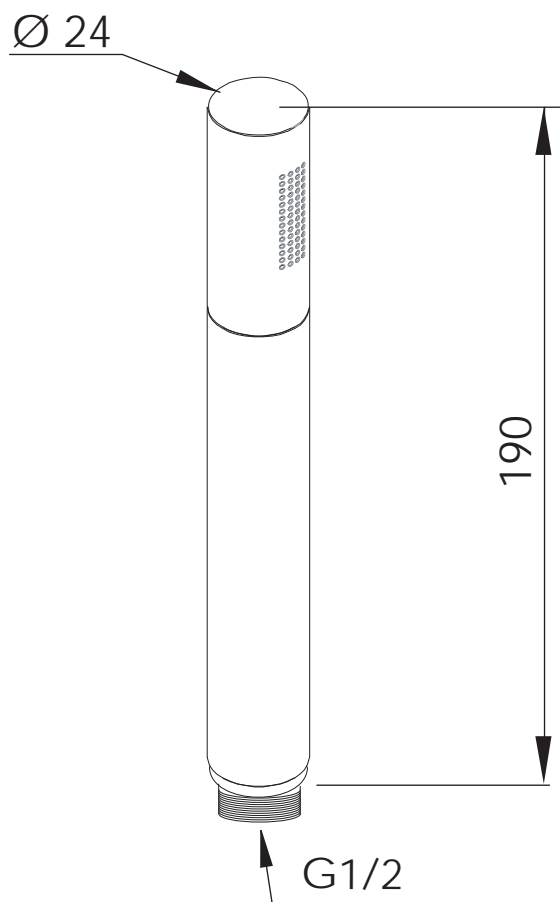

Codice Dianflex: 110-13202

REMER
RUBINETTERIE

SERIE
SERIES

DOCCETTE
HAND SHOWERS

CODICE
CODE

317MM

IMMAGINE - IMAGE

SCHEDA TECNICA - TECHNICAL FEATURES

DESCRIZIONE - DESCRIPTION

Doccetta minimal completamente in ottone cromato.

Minimal handshower completely in c.p. brass.

PRESSIONE / PRESSURE	1	2	3	4	5	bar
PORTATA / FLOW	21	23	26	28	30	l/min

CARATTERISTICHE - FEATURES