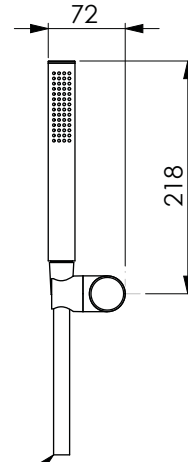

Codice Dianflex:
110-1323

FLEX 150CM
DA COLLEGARE
ALLA PRESA ACQUA

TO CONNECT TO THE
WATER SUPPLY

SE NON SPECIFICATO:
QUOTE IN MILLIMETRI

FINITURA:
Cromo

COD. ARTICOLO
13717

TOLLERANZE
LINEARE:
ANGOLARE:

	NOME	FIRMA	DATA
DISEGNATO	RP		14.05.2021
VERIFICATO			
APPROVATO			
REVISIONE			

MATERIALE:

DESCRIZIONE
Kit vasca TREND TONDO

A4

PESO:

SCALA 1:5

FOGLIO 1 DI 1