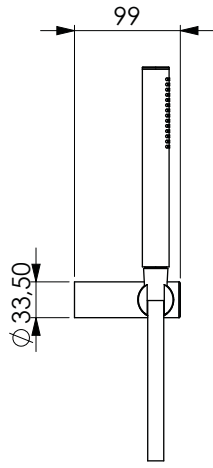

Codice Dianflex:
110-1323

FLEX 150CM
DA COLLEGARE
ALLA PRESA ACQUA

TO CONNECT TO THE
WATER SUPPLY

SE NON SPECIFICATO:
QUOTE IN MILLIMETRI

FINITURA:
Cromo

COD. ARTICOLO
13717

TOLLERANZE
LINEARE:
ANGOLARE:

	NOME	FIRMA	DATA
DISEGNATO	RP		14.05.2021
VERIFICATO			
APPROVATO			
REVISIONE			

MATERIALE:

DESCRIZIONE
Kit vasca TREND TONDO

A4

PESO:

SCALA 1:5

FOGLIO 1 DI 1