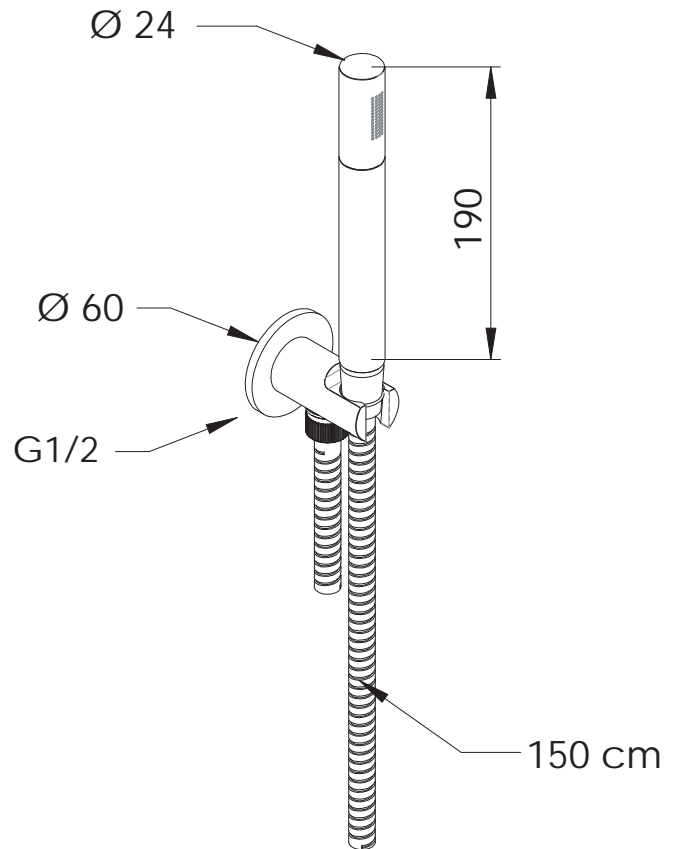

## KIT DOCCIA SHOWER SET 337M317MM

CODICE  
CODE

### DESCRIZIONE - DESCRIPTION

Set doccia minimale composto da: presa acqua con supporto lusso in ottone cromato, doccetta in ottone cromato e flessibile 150 cm.

Minimal shower set including: c.p. water punch and shower holder in brass, c.p. brass handshower and 150 cm flexible hose.