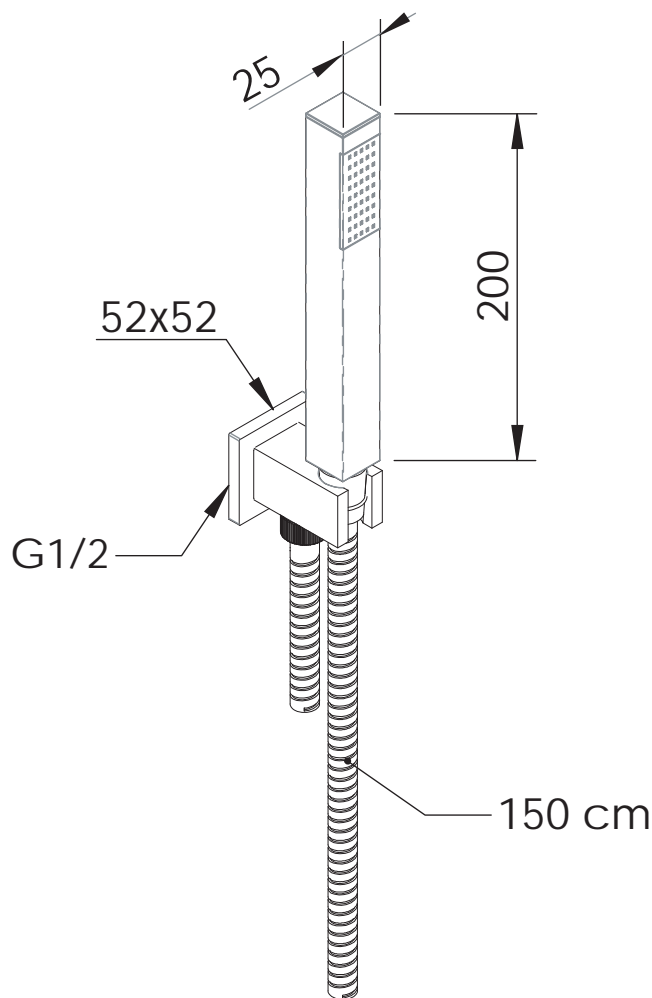

## KIT DOCCIA SHOWER SET 337Q317SS

CODICE  
CODE

### DESCRIZIONE - DESCRIPTION

Set doccia "SQ" composto da: presa acqua con supporto lusso in ottone cromato, doccetta in ottone cromato e flessibile 150 cm.

Shower set "SQ" including: c.p. water punch and shower holder in brass, c.p. brass handshower and 150 cm flexible hose.