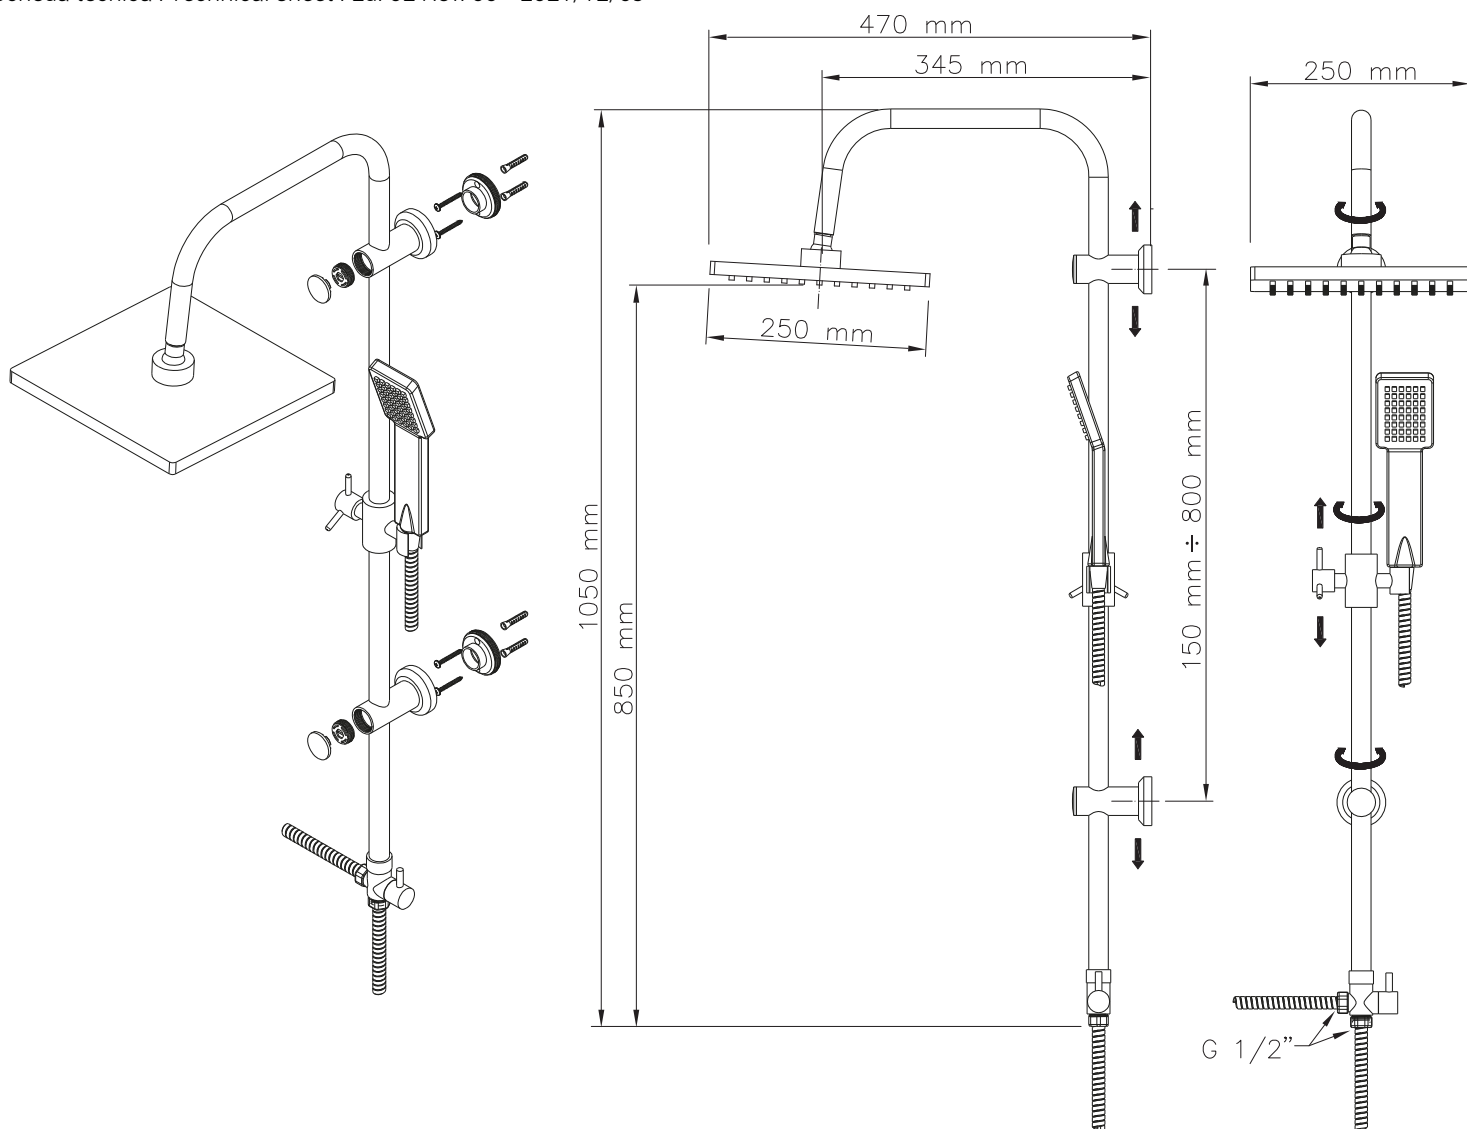

DOCCIA MIX in acciaio cromato e ABS
 MIXER SHOWER made of chromed steel and ABS

Scheda tecnica . Technical sheet : Ed. 02 Rev. 00 - 2021/12/09

Caratteristiche prodotto :

- Soffione 25x25 cm in ABS cromato
- Doccetta 6,5x8 cm in ABS cromato
- Asta in acciaio con attacchi regolabili
- Deviatore con presa d'acqua 1/2"

Product features :

- Shower Head 25x25 cm made of chromed ABS
- Handshower 6,5x8 cm made of chromed ABS
- Shower Rail made of steel with adjustable wall supports
- Deviator with 1/2" water inlet

Portata d'acqua . Water flow rate (l/min) :

Soffione . Shower head	+R 8,5
Doccetta . Handshower	+R 7,9

+R = Riduttore di flusso . Flow Reducer

- aggiungere il riduttore di portata all'ingresso dell'acqua
- put the flow reducer at the water inlet

Metacode 199P85099