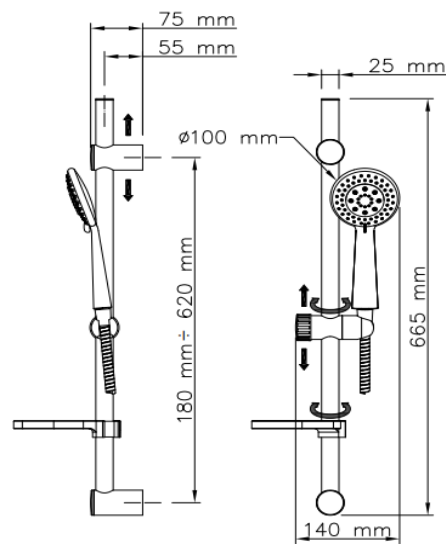

Codice Dianflex: 110-1510

AQUALINE
 BY METAFORM

Data: 20/02/2025
Rif: Listino Metaform 01_2025
Prodotto: Set doccia **PALINURO**

#TAKECARE PALINURO

**MATERIALE:**

Acciaio Inox e materiale termoplastico

FINITURA:

Cromo

GARANZIA:

2 anni

PACKAGING:

Descrizione	Codice Metaform	Ean Code	Udc
PALINURO SET DOCCIA 5 GETTI	105E84100	8003062862229	6