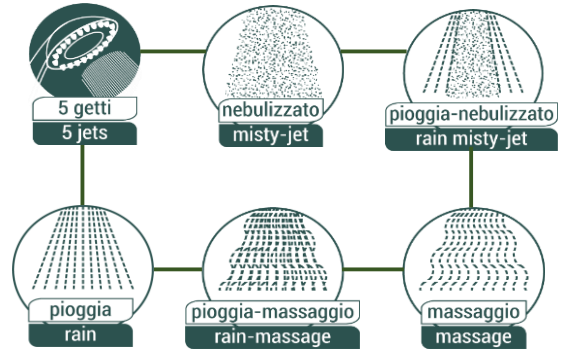

Codice Dianflex: 110-1510

AQUALINE
 BY METAFORM

Data: 20/02/2025
Rif: Listino Metaform 01_2025
Prodotto: Set doccia **PALINURO**

#TAKECARE PALINURO

**MATERIALE:**

Acciaio Inox e materiale termoplastico

FINITURA:

Cromo

GARANZIA:

2 anni

PACKAGING:

Descrizione	Codice Metaform	Ean Code	Udc
PALINURO SET DOCCIA 5 GETTI	105E84100	8003062862229	6