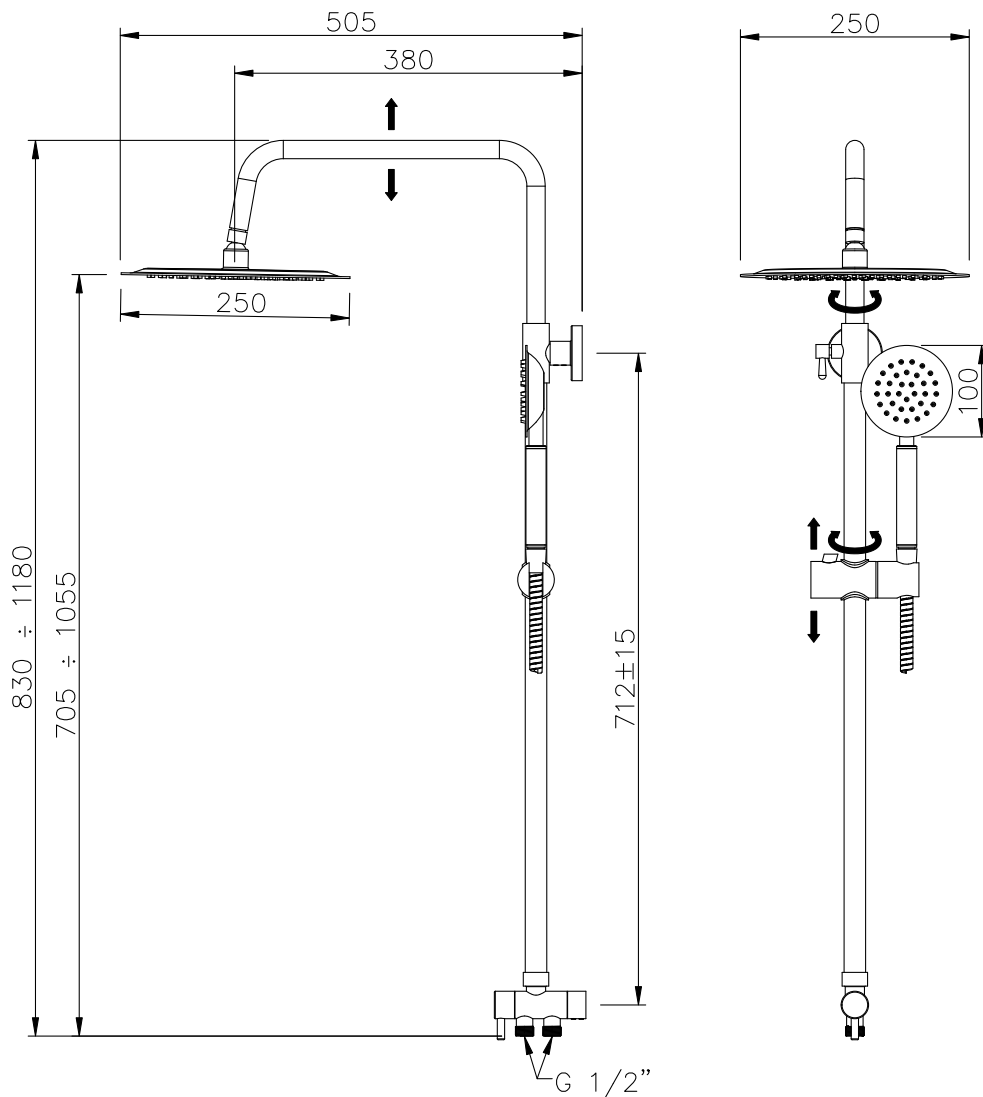

DOCCIA MIX in acciaio inox AISI 304, ottone e acciaio cromato

MIXER SHOWER made of Stainless Steel AISI 304, brass, and chromed steel

Scheda tecnica . Technical sheet : Ed. 02 Rev. 01 - 2023/01/23

Unità di misura . Unit of measure : mm

**Caratteristiche prodotto :**

Soffione  $\varnothing$  25 cm in acciaio inox AISI 304 lucido  
 Doccetta  $\varnothing$  10 cm in acciaio inox AISI 304 lucido  
 Asta telescopica con attacchi regolabili  
 Deviatore con presa d'acqua 1/2"

**Portata d'acqua . Water flow rate (l/min) :**

Soffione . Shower head	+R 7,5
Doccetta . Handshower	+R 7,0

**+R = Riduttore di flusso . Flow Reducer**

- aggiungere il riduttore di portata all'ingresso dell'acqua  
 - put the flow reducer at the water inlet

**Metacode 199P85099**

Rilevazioni effettuate secondo la norma :

Test run according to the international standard :

UNI EN ISO 1112:2008

**Product features :**

Shower Head  $\varnothing$  25 cm made of polished Stainless Steel AISI 304  
 Handshower  $\varnothing$  10 cm made of polished Stainless Steel AISI 304  
 Telescopic rod with adjustable wall supports  
 Deviator with 1/2" water inlet