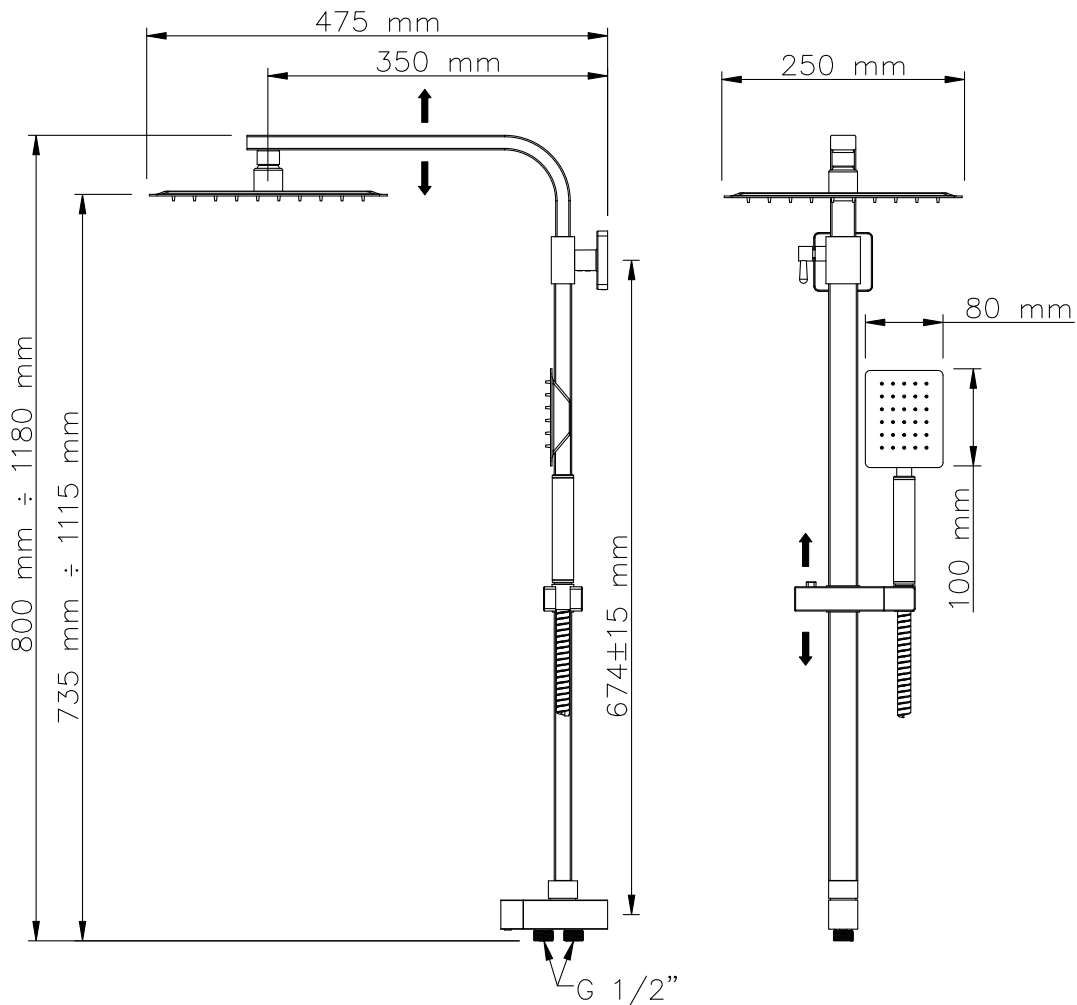

DOCCIA MIX in acciaio inox AISI 304, ottone e acciaio cromato
 MIXER SHOWER made of Stainless Steel AISI 304, brass, and chromed steel

Scheda tecnica . Technical sheet : Ed. 02 Rev. 01 - 2023/01/23

Caratteristiche prodotto :

- Soffione 25x25 cm in acciaio inox AISI 304 lucido
- Doccetta 8x10 cm in acciaio inox AISI 304 lucido
- Asta telescopica con attacchi regolabili
- Deviatore con presa d'acqua 1/2"

Product features :

- Shower Head 25x25 cm made of polished Stainless Steel AISI 304
- Handshower 8x10 cm made of polished Stainless Steel AISI 304
- Telescopic rod with adjustable wall supports
- Deviator with 1/2" water inlet

Portata d'acqua . Water flow rate (l/min) :

Soffione . Shower head	+R 6,9
Doccetta . Handshower	+R 6,5

+R = Riduttore di flusso . Flow Reducer

- aggiungere il riduttore di portata all'ingresso dell'acqua
- put the flow reducer at the water inlet