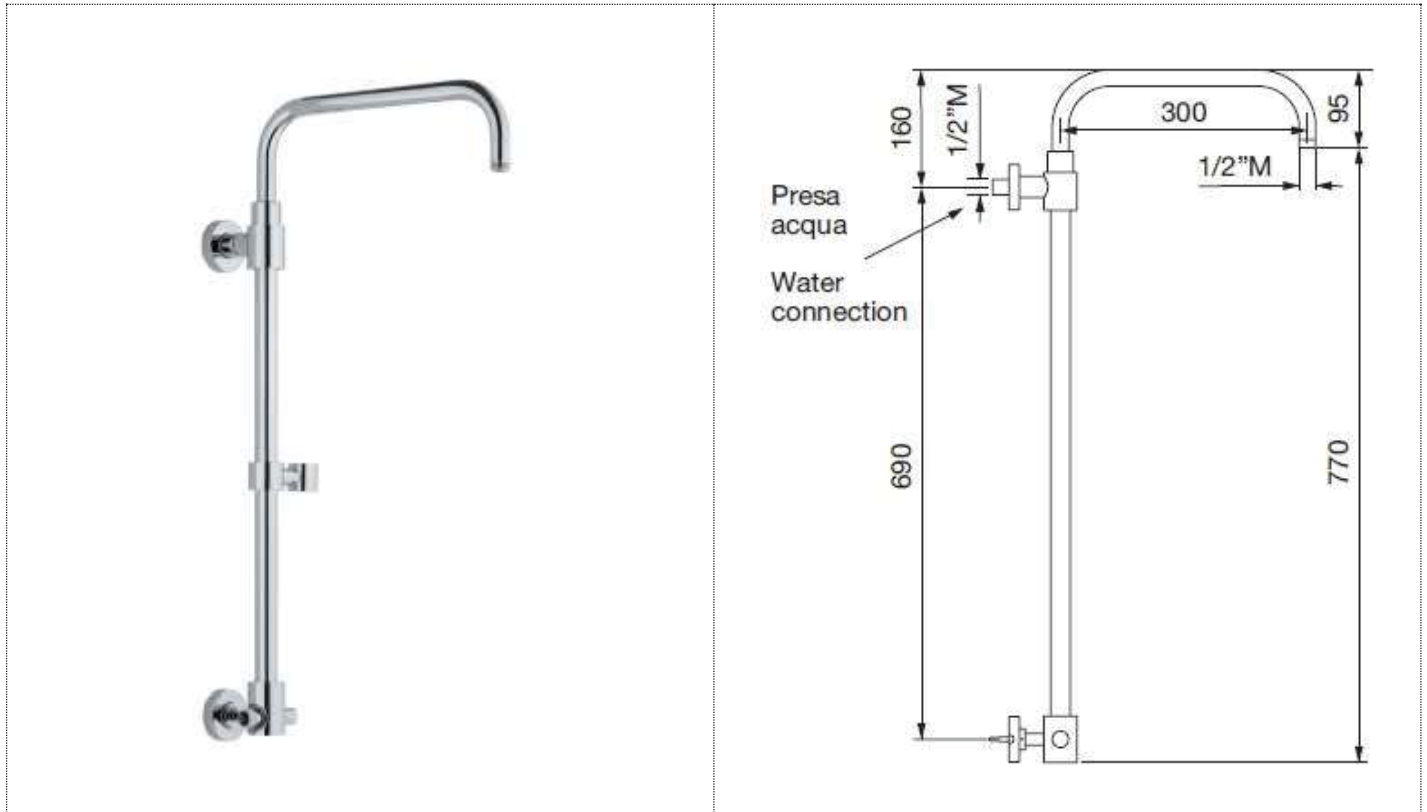

Asta doccia orientabile
con presa acqua alta
Cod. 110-1514

SCHEDA TECNICA

SPECIFICHE TECNICHE	
Tipologia prodotto	Moderno
Materiale	Tutto in ottone
Meccanismo deviatore	Tutto in ottone
Canna	Orientabile - L=300mm
Preso acqua	In alto con attacco 1/2" M
Attacco per soffione	1/2" M
Attacco per tubo flessibile	1/2" M
Supporto per doccia	Scorrevole