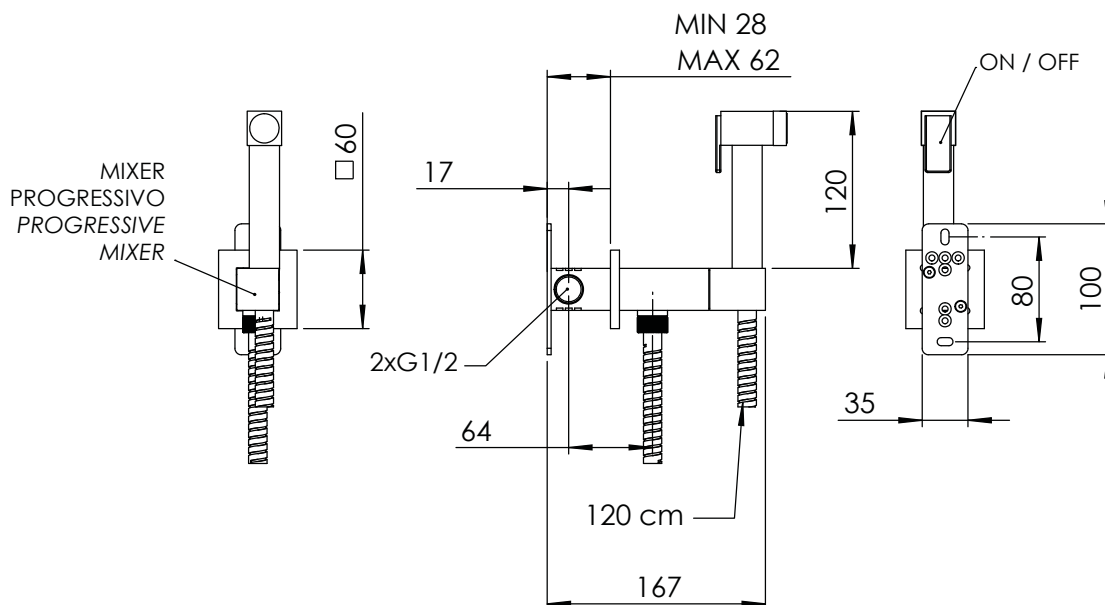

# Q64

IMMAGINE - IMAGE

DESCRIZIONE - DESCRIPTION

Miscelatore shut-off squadrato con cartuccia progressiva: apertura su acqua fredda e passaggio ad acqua progressivamente calda tramite rotazione di un'unica maniglia. Comprensivo di doccetta shut-off (3320S) e flessibile cm 120.

Square shut-off mixer with progressive cartridge: opening on cold water and passage to progressively hot water by rotating a single handle. Including shut-off hand shower (3320S) and 120 cm flexible hose.

SCHEDA TECNICA - TECHNICAL FEATURES

CARATTERISTICHE - FEATURES

Disponibile in Finitura  
Available in Finishing

Flessibile Lungo 120 cm  
Flexible Length 120 cm

Massaggio con getto vigoroso concentrato  
Massage with vigorous concentrated jet