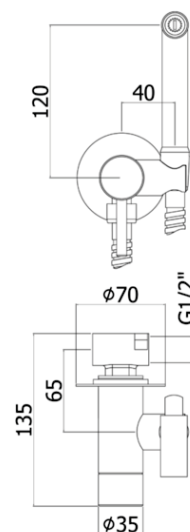

kit bidet - bidet kit

DESCRIZIONE | DESCRIPTION

- Set bidet incasso tondo completo di:
- supporto doccia incasso in metallo
- rosone tondo - Ø70mm
- flessibile ottone cromo 1/2"x1/2"/L. 1200 mm
- con miscelatore
- Round concealed bidet set complete with:
- concealed metal bracket
- round wall plate - Ø70mm
- 1/2"x1/2"G brass flexible hose - l.1200mm
- with mixer

ARTICOLO | ARTICLE

ZDUP 110

- doccia Tweet Round in metallo
- Tweet Round metal hand-shower

RAPPORTO PROVA PORTATA | FLOW RATE REPORT

	Uscita outlet	Pressione / Pressure (bar)									
		0,5	1	1.5	2	2.5	3	3.5	4	4.5	5
Portata / Flow rate (l / min)		2.68	3.82	4.7	5.42	6.09	6.72	7.22	7.75	8.23	8.69

DOCUMENTI TECNICI | TECHNICAL DOCUMENTS

DIAGRAMMA
PORTATA 1

ISTRUZIONI
INSTALLAZIONE

ESPLOSO
RICAMBI
ZDUP 110