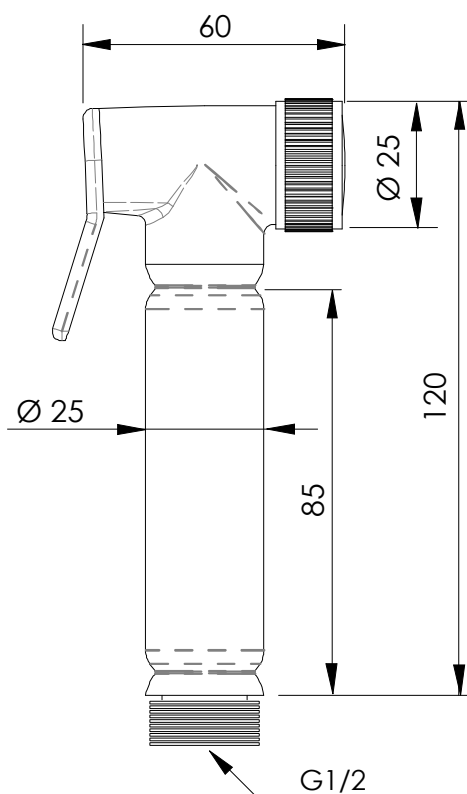

REMER
RUBINETTERIE

SERIE
SERIES

IDROSCOPINI
HYDRO BRUSHES
RB100

CODICE
CODE

IMMAGINE - IMAGE

DESCRIZIONE - DESCRIPTION

Idroscopino a pulsante "lux" in ottone cromato con impugnatura liscia, 1/2".

C.p. brass hydro brush "lux" with plain handgrip, 1/2".

SCHEDA TECNICA - TECHNICAL FEATURES

CARATTERISTICHE - FEATURES

Posizione d'interruzione getto
Stop flow position

Massaggio con getto vigoroso concentrato
Massage with vigorous concentrated jet