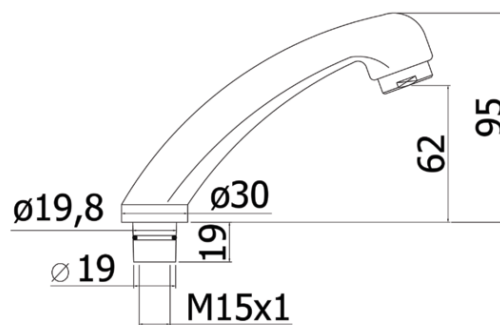

## DESCRIZIONE | DESCRIPTION

- Doccia estraibile completa di:
  - monogetto
  - attacco M15x1
- Pull out hand-shower complete with:
  - single spray
  - M15x1 connection