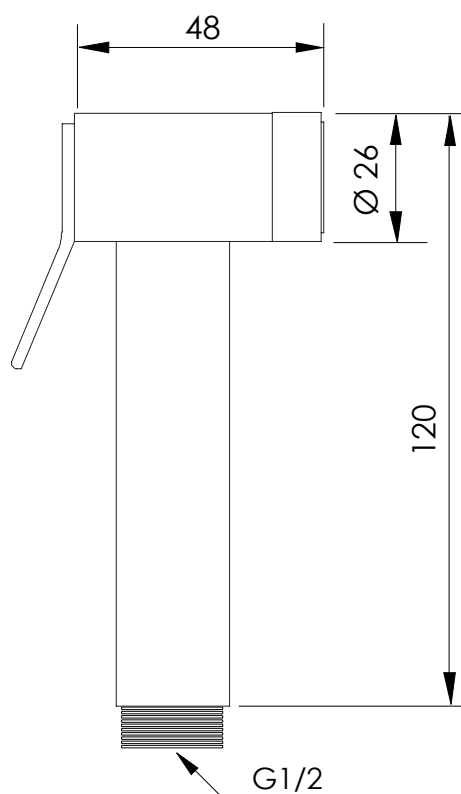

REMER
RUBINETTERIE

SERIE
SERIES

IDROSCOPINI
HYDRO BRUSHES

CODICE
CODE

RB120

IMMAGINE - IMAGE

DESCRIZIONE - DESCRIPTION

Idroscopino a pulsante quadrata serie "SQ", in ottone cromato, 1/2".

C.p. brass squared hydro brush, "SQ" series in c.p. brass, 1/2".

SCHEDA TECNICA - TECHNICAL FEATURES

CARATTERISTICHE - FEATURES

Posizione d'interruzione getto
Stop flow position

Massaggio con getto vigoroso concentrato
Massage with vigorous concentrated jet