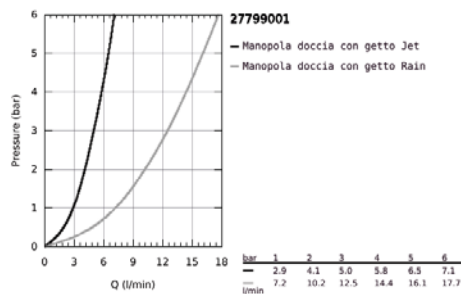

Codice Dianflex: 110-G27799

Pure Freude
an Wasser

27 799 001 TEMPESTA 100 SET DOCCIA COMPLETO A 2 GETTI

DESCRIZIONE PRODOTTO

- Colore: cromo
- manopola doccia (art. 27 597)
- supporto manopola doccia a parete (art. 28 605)
- fisso
- flessibile Relaxaflex da 1250 mm (28 150 002)
- GROHE DreamSpray per un getto sempre perfetto
- sistema anticalcare SpeedClean
- bordo in silicone antiurto

Pure Freude
an Wasser

27 799 001 TEMPESTA 100 SET DOCCIA COMPLETO A 2 GETTI

Pure Freude
an Wasser

27 799 001 **TEMPESTA 100 SET DOCCIA COMPLETO A 2 GETTI**

PARTI DI RICAMBIO , giugno 2013 – now

1: Filtro (Ordine n. 0700200M)