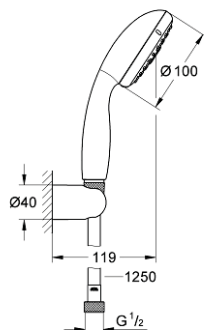

Codice Dianflex: 110-G27799

Pure Freude
an Wasser

27 799 001 TEMPESTA 100 SET DOCCIA COMPLETO A 2 GETTI

DESCRIZIONE PRODOTTO

- Colore: cromo
- manopola doccia (art. 27 597)
- supporto manopola doccia a parete (art. 28 605)
- fisso
- flessibile Relaxaflex da 1250 mm (28 150 002)
- GROHE DreamSpray per un getto sempre perfetto
- sistema anticalcare SpeedClean
- bordo in silicone antiurto

Pure Freude
an Wasser

27 799 001 TEMPESTA 100 SET DOCCIA COMPLETO A 2 GETTI

Pure Freude
an Wasser

27 799 001 **TEMPESTA 100 SET DOCCIA COMPLETO A 2 GETTI**

PARTI DI RICAMBIO , giugno 2013 – now

1: Filtro (Ordine n. 0700200M)