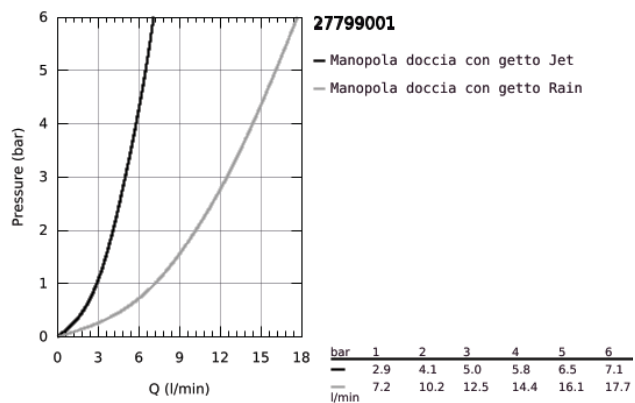

Codice Dianflex: 110-G27799

Pure Freude
an Wasser

27 799 001 TEMPESTA 100 SET DOCCIA COMPLETO A 2 GETTI

DESCRIZIONE PRODOTTO

- Colore: cromo
- manopola doccia (art. 27 597)
- supporto manopola doccia a parete (art. 28 605)
- fisso
- flessibile Relaxaflex da 1250 mm (28 150 002)
- GROHE DreamSpray per un getto sempre perfetto
- sistema anticalcare SpeedClean
- bordo in silicone antiurto

Pure Freude
an Wasser

27 799 001 TEMPESTA 100 SET DOCCIA COMPLETO A 2 GETTI

Pure Freude
an Wasser

27 799 001 **TEMPESTA 100 SET DOCCIA COMPLETO A 2 GETTI**

PARTI DI RICAMBIO , giugno 2013 – now

1: Filtro (Ordine n. 0700200M)