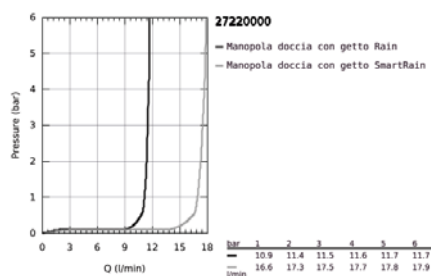

Codice Dianflex: 110-H27220

Pure Freude
an Wasser

27 220 000 EUPHORIA 110 DUO MANOPOLA DOCCIA A 2 GETTI

DESCRIZIONE PRODOTTO

- Colore: cromo
- getti:
 - Rain, SmartRain
- GROHE DreamSpray per un getto sempre perfetto
- sistema GROHE SprayDimmer (per una precisa regolazione della portata)
- sistema anticalcare SpeedClean
- sistema di fissaggio universale adatto a tutti i flessibili doccia

Pure Freude
an Wasser

27 220 000 **EUPHORIA 110 DUO MANOPOLA DOCCIA A 2 GETTI**

PARTI DI RICAMBIO , gennaio 1900 – now

1: Filtro (Ordine n. 0700200M)