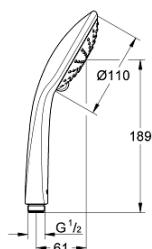

Codice Dianflex: 110-H27220

Pure Freude
an Wasser

27 220 000 EUPHORIA 110 DUO MANOPOLA DOCCIA A 2 GETTI

DESCRIZIONE PRODOTTO

- Colore: cromo
- getti:
 - Rain, SmartRain
- GROHE DreamSpray per un getto sempre perfetto
- sistema GROHE SprayDimmer (per una precisa regolazione della portata)
- sistema anticalcare SpeedClean
- sistema di fissaggio universale adatto a tutti i flessibili doccia

Pure Freude
an Wasser

27 220 000 **EUPHORIA 110 DUO MANOPOLA DOCCIA A 2 GETTI**

PARTI DI RICAMBIO , gennaio 1900 – now

1: Filtro (Ordine n. 0700200M)