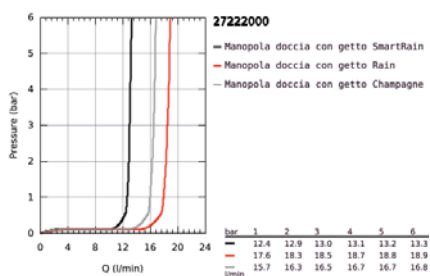

Codice Dianflex: 110-H27222

Pure Freude
an Wasser

27 222 000 EUPHORIA 110 CHAMPAGNE MANOPOLA DOCCIA A 3 GETTI

DESCRIZIONE PRODOTTO

- Colore: cromo
- getti:
 - Rain, Champagne, SmartRain
- maximum flow rate (at 3 bar): 18.5 l/min
- GROHE DreamSpray per un getto sempre perfetto
- sistema GROHE SprayDimmer (per una precisa regolazione della portata)
- sistema anticalcare SpeedClean
- sistema di fissaggio universale adatto a tutti i flessibili doccia

Pure Freude
an Wasser

27 222 000 **EUPHORIA 110 CHAMPAGNE MANOPOLA DOCCIA A 3 GETTI**

Pure Freude
an Wasser

27 222 000 **EUPHORIA 110 CHAMPAGNE MANOPOLA DOCCIA A 3 GETTI**

PARTI DI RICAMBIO, gennaio 1900 – now