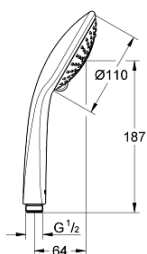

Codice Dianflex: 110-H27222

Pure Freude
an Wasser

27 222 000 EUPHORIA 110 CHAMPAGNE MANOPOLA DOCCIA A 3 GETTI

DESCRIZIONE PRODOTTO

- Colore: cromo
- getti:
 - Rain, Champagne, SmartRain
- maximum flow rate (at 3 bar): 18.5 l/min
- GROHE DreamSpray per un getto sempre perfetto
- sistema GROHE SprayDimmer (per una precisa regolazione della portata)
- sistema anticalcare SpeedClean
- sistema di fissaggio universale adatto a tutti i flessibili doccia