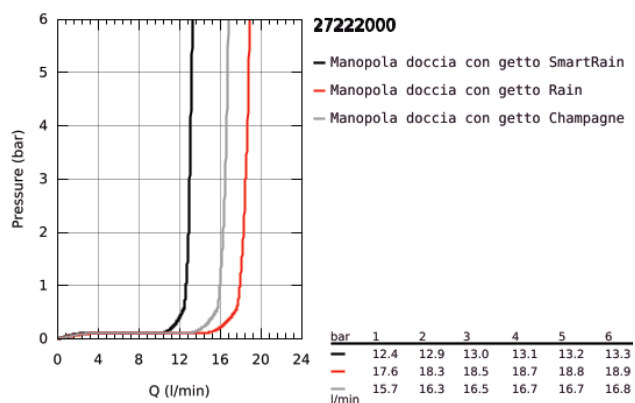

Codice Dianflex: 110-H27222

Pure Freude
an Wasser

27 222 000 EUPHORIA 110 CHAMPAGNE MANOPOLA DOCCIA A 3 GETTI

DESCRIZIONE PRODOTTO

- Colore: cromo
- getti:
 - Rain, Champagne, SmartRain
- maximum flow rate (at 3 bar): 18.5 l/min
- GROHE DreamSpray per un getto sempre perfetto
- sistema GROHE SprayDimmer (per una precisa regolazione della portata)
- sistema anticalcare SpeedClean
- sistema di fissaggio universale adatto a tutti i flessibili doccia

Pure Freude
an Wasser

27 222 000 **EUPHORIA 110 CHAMPAGNE MANOPOLA DOCCIA A 3 GETTI**

Pure Freude
an Wasser

27 222 000 **EUPHORIA 110 CHAMPAGNE MANOPOLA DOCCIA A 3 GETTI**

PARTI DI RICAMBIO, gennaio 1900 – now