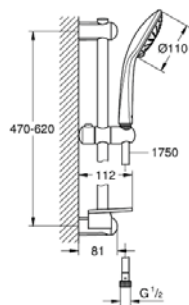

Codice Dianflex: 110-H27230

Pure Freude
an Wasser

27 230 001 **EUPHORIA 110 DUO SET ASTA DOCCIA A 2 GETTI**

DESCRIZIONE PRODOTTO

- Colore: cromo
- manopola doccia Duo (27 220)
- asta doccia 600 mm (27 499)
- flessibile Silverflex da 1750 mm (art. 28 388)
- mensola porta oggetti GROHE EasyReach (art. 27 596)
- GROHE DreamSpray per un getto sempre perfetto
- sistema GROHE SprayDimmer (per una precisa regolazione della portata)
- sistema di installazione GROHE FastFixation, con supporto superiore regolabile per adattamento a fori esistenti
- sistema anticalcare SpeedClean
- sistema antitorsione del flessibile TwistStop

27 230 001 **EUPHORIA 110 DUO SET ASTA DOCCIA A 2 GETTI**

PARTI DI RICAMBIO , settembre 2010 – now

1: Supporto per asta doccia (Ordine n. 48098000)

2: Elemento scorrevole (Ordine n. 48099000)

3: Supporto per asta doccia (Ordine n. 48100000)

4: Filtro (Ordine n. 0700200M)