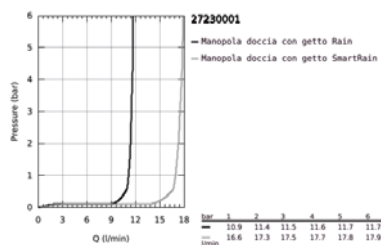

Codice Dianflex: 110-H27230

Pure Freude
an Wasser

27 230 001 **EUPHORIA 110 DUO SET ASTA DOCCIA A 2 GETTI**

DESCRIZIONE PRODOTTO

- Colore: cromo
- manopola doccia Duo (27 220)
- asta doccia 600 mm (27 499)
- flessibile Silverflex da 1750 mm (art. 28 388)
- mensola porta oggetti GROHE EasyReach (art. 27 596)
- GROHE DreamSpray per un getto sempre perfetto
- sistema GROHE SprayDimmer (per una precisa regolazione della portata)
- sistema di installazione GROHE FastFixation, con supporto superiore regolabile per adattamento a fori esistenti
- sistema anticalcare SpeedClean
- sistema antitorsione del flessibile TwistStop

27 230 001 **EUPHORIA 110 DUO SET ASTA DOCCIA A 2 GETTI**

PARTI DI RICAMBIO , settembre 2010 – now

1: Supporto per asta doccia (Ordine n. 48098000)

2: Elemento scorrevole (Ordine n. 48099000)

3: Supporto per asta doccia (Ordine n. 48100000)