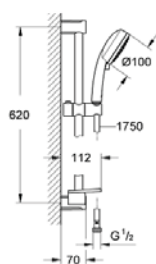

Codice Dianflex: 110-H27577

Pure Freude
an Wasser

27 577 002 TEMPESTA COSMOPOLITAN 100 SET ASTA DOCCIA A 4 GETTI

DESCRIZIONE PRODOTTO

- Colore: cromo
- manopola doccia (art. 27 575)
- asta doccia da 600 mm (art. 27 521)
- flessibile Relexaflex da 1750 mm (28 154 002)
- mensola porta oggetti GROHE EasyReach (art. 27 596)
- GROHE Water Saving (portata limitata a 9,5 l/min)
- GROHE DreamSpray per un getto sempre perfetto
- sistema anticalcare SpeedClean

- 1: Supporto per asta doccia (Ordine n. 48095000)
- 2: Elemento scorrevole (Ordine n. 12140000)
- 3: Mensola portasapone GROHE EasyReach (Ordine n. 27596000)
- 4: Filtro (Ordine n. 0700200M)
- 5: Distanziatore (Ordine n. 48051000)*