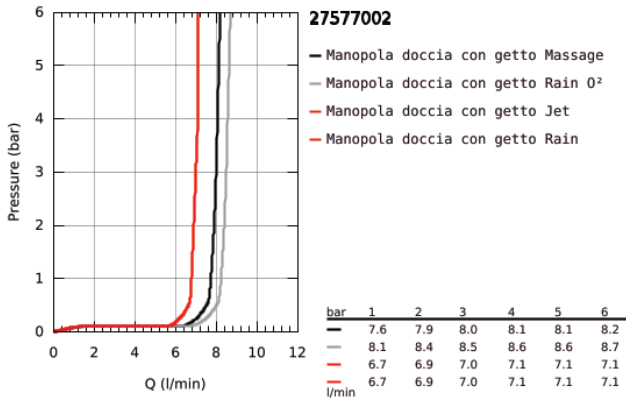

Codice Dianflex: 110-H27577

Pure Freude
an Wasser

27 577 002 TEMPESTA COSMOPOLITAN 100 SET ASTA DOCCIA A 4 GETTI

DESCRIZIONE PRODOTTO

- Colore: cromo
- manopola doccia (art. 27 575)
- asta doccia da 600 mm (art. 27 521)
- flessibile Relexaflex da 1750 mm (28 154 002)
- mensola porta oggetti GROHE EasyReach (art. 27 596)
- GROHE Water Saving (portata limitata a 9,5 l/min)
- GROHE DreamSpray per un getto sempre perfetto
- sistema anticalcare SpeedClean

Pure Freude
an Wasser

27 577 002 TEMPESTA COSMOPOLITAN 100 SET ASTA DOCCIA A 4 GETTI

Pure Freude
an Wasser

27 577 002 TEMPESTA COSMOPOLITAN 100 SET ASTA DOCCIA A 4 GETTI

PARTI DI RICAMBIO , marzo 2017 – now