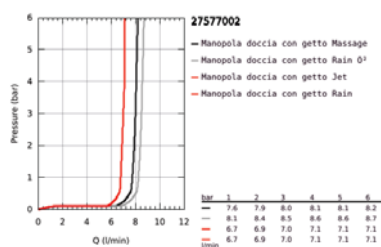

Codice Dianflex: 110-H27577

Pure Freude
an Wasser

27 577 002 TEMPESTA COSMOPOLITAN 100 SET ASTA DOCCIA A 4 GETTI

DESCRIZIONE PRODOTTO

- Colore: cromo
- manopola doccia (art. 27 575)
- asta doccia da 600 mm (art. 27 521)
- flessibile Relexaflex da 1750 mm (28 154 002)
- mensola porta oggetti GROHE EasyReach (art. 27 596)
- GROHE Water Saving (portata limitata a 9,5 l/min)
- GROHE DreamSpray per un getto sempre perfetto
- sistema anticalcare SpeedClean

Pure Freude
an Wasser

27 577 002 TEMPESTA COSMOPOLITAN 100 SET ASTA DOCCIA A 4 GETTI

Pure Freude
an Wasser

27 577 002 TEMPESTA COSMOPOLITAN 100 SET ASTA DOCCIA A 4 GETTI

PARTI DI RICAMBIO , marzo 2017 – now