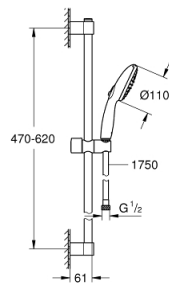

Codice Dianflex: 110-H27598

Pure Freude
an Wasser27 598 003 **TEMPESTA 110 SET ASTA DOCCIA A 2 GETTI (RAIN E JET)****DESCRIZIONE PRODOTTO**

- Colore: cromo
- manopola Tempesta 110 a 2 getti (27 597 003)
- asta doccia da 600 mm (27 523 001)
- flessibile Relexaflex da 1750 mm (28 154 002)
- GROHE SmartSwitch - selettore per impostare il getto preferito
- GROHE DreamSpray per un getto sempre perfetto
- GROHE FastFixation fissaggio superiore regolabile in altezza (scorrimento libero) per l'adattamento ai fori esistenti
- elemento scorrevole regolabile
- sistema anticalcare SpeedClean
- Inner WaterGuide - sistema anticottatura tramite canalizzazione interna dell'acqua
- bordo in silicone antiurto
- portata massima (a 3 bar): 13,5 l/min
- REFERENZA DEDICATA AL CANALE TRADIZIONALE

27 598 003 TEMPESTA 110 SET ASTA DOCCIA A 2 GETTI (RAIN E JET)

PARTI DI RICAMBIO , aprile 2020 – now

1: Supporto per asta doccia (Ordine n. 48607000)

2: Elemento scorrevole (Ordine n. 48609000)

3: Supporto per asta doccia (Ordine n. 48608000)