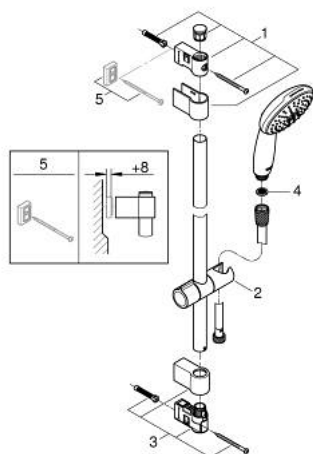

Codice Dianflex: 110-H27598

Pure Freude
an Wasser27 598 003 **TEMPESTA 110 SET ASTA DOCCIA A 2 GETTI (RAIN E JET)****DESCRIZIONE PRODOTTO**

- Colore: cromo
- manopola Tempesta 110 a 2 getti (27 597 003)
- asta doccia da 600 mm (27 523 001)
- flessibile Relexaflex da 1750 mm (28 154 002)
- GROHE SmartSwitch - selettore per impostare il getto preferito
- GROHE DreamSpray per un getto sempre perfetto
- GROHE FastFixation fissaggio superiore regolabile in altezza (scorrimento libero) per l'adattamento ai fori esistenti
- elemento scorrevole regolabile
- sistema anticalcare SpeedClean
- Inner WaterGuide - sistema anticottatura tramite canalizzazione interna dell'acqua
- bordo in silicone antiurto
- portata massima (a 3 bar): 13,5 l/min
- REFERENZA DEDICATA AL CANALE TRADIZIONALE

27 598 003 TEMPESTA 110 SET ASTA DOCCIA A 2 GETTI (RAIN E JET)

PARTI DI RICAMBIO , aprile 2020 – now

1: Supporto per asta doccia (Ordine n. 48607000)

2: Elemento scorrevole (Ordine n. 48609000)

3: Supporto per asta doccia (Ordine n. 48608000)