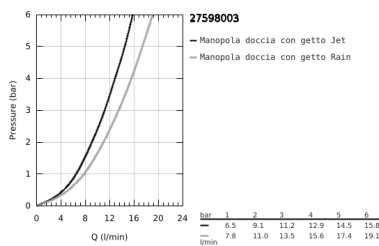

Codice Dianflex: 110-H27598

Pure Freude
an Wasser27 598 003 **TEMPESTA 110 SET ASTA DOCCIA A 2 GETTI (RAIN E JET)****DESCRIZIONE PRODOTTO**

- Colore: cromo
- manopola Tempesta 110 a 2 getti (27 597 003)
- asta doccia da 600 mm (27 523 001)
- flessibile Relexaflex da 1750 mm (28 154 002)
- GROHE SmartSwitch - selettore per impostare il getto preferito
- GROHE DreamSpray per un getto sempre perfetto
- GROHE FastFixation fissaggio superiore regolabile in altezza (scorrimento libero) per l'adattamento ai fori esistenti
- elemento scorrevole regolabile
- sistema anticalcare SpeedClean
- Inner WaterGuide - sistema anticottatura tramite canalizzazione interna dell'acqua
- bordo in silicone antiurto
- portata massima (a 3 bar): 13,5 l/min
- REFERENZA DEDICATA AL CANALE TRADIZIONALE