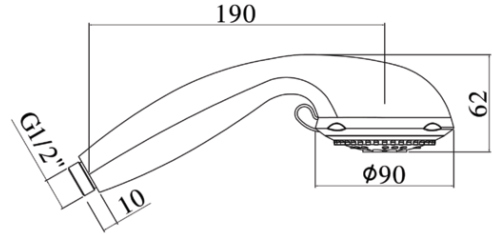

## DESCRIZIONE | DESCRIPTION

- Doccia QUEEN completa di:
- Ø90mm
- attacco 1/2"G
- QUEEN hand-shower complete with:
- Ø90mm
- 1/2"G connection