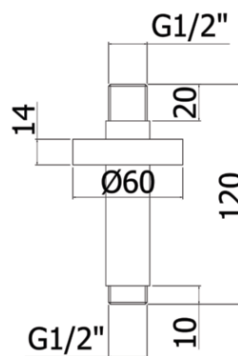

soffioni doccia - shower heads

DESCRIZIONE | DESCRIPTION

- Braccio doccia a soffitto in metallo completo di:
- rosone tondo - Ø60mm
- attacchi 1/2"G
- Ceiling metal shower arm complete with:
- round wall plate - Ø60mm
- 1/2"G connections

FINITURE | FINISHES

ZSOF 065

CR- Cromo | Chrome

ARTICOLO | ARTICLE

ZSOF 065

- con lunghezza l. 200mm
- with length l. 200mm

DOCUMENTI TECNICI | TECHNICAL DOCUMENTS

DIAGRAMMA
PORTATA 1