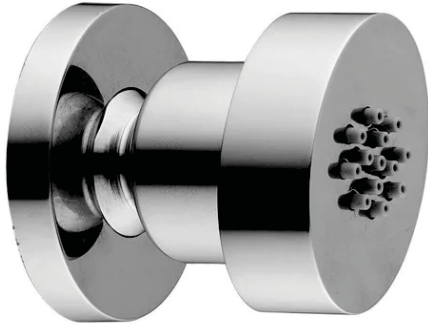

soffioni doccia - shower heads

DESCRIZIONE | DESCRIPTION

- Soffione laterale ELLITTICO in metallo:
- anticalcare
- con rosone Ø50mm
- con snodo 1/2"G
- OVAL metal shower head:
- antiscale system
- with wall plate Ø50mm
- 1/2"G swivel joint

ARTICOLO | ARTICLE

ZSOF 073

- 48x33mm
- 48x33mm

FINITURE | FINISHES

ZSOF 073

CR- Cromo | Chrome

RAPPORTO PROVA PORTATA | FLOW RATE REPORT

	Uscita outlet	Pressione / Pressure (bar)									
		0,5	1	1.5	2	2.5	3	3.5	4	4.5	5
Portata / Flow rate (l / min)		7.24	10.23	12.59	14.5	16.26	17.81	19.3	20.6	21.89	23.06