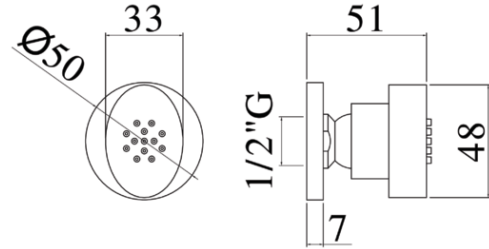

soffioni doccia - shower heads

DESCRIZIONE | DESCRIPTION

- Soffione laterale ELLITTICO in metallo:
- anticalcare
- con rosone Ø50mm
- con snodo 1/2"G
- OVAL metal shower head:
- antiscale system
- with wall plate Ø50mm
- 1/2"G swivel joint

ARTICOLO | ARTICLE

ZSOF 073

- 48x33mm
- 48x33mm

FINITURE | FINISHES

ZSOF 073

CR- Cromo | Chrome

RAPPORTO PROVA PORTATA | FLOW RATE REPORT

	Uscita outlet	Pressione / Pressure (bar)									
		0,5	1	1.5	2	2.5	3	3.5	4	4.5	5
Portata / Flow rate (l / min)		7.24	10.23	12.59	14.5	16.26	17.81	19.3	20.6	21.89	23.06