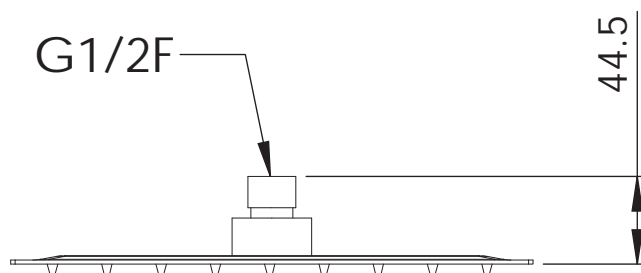

SCHEDA TECNICA - TECHNICAL FEATURES