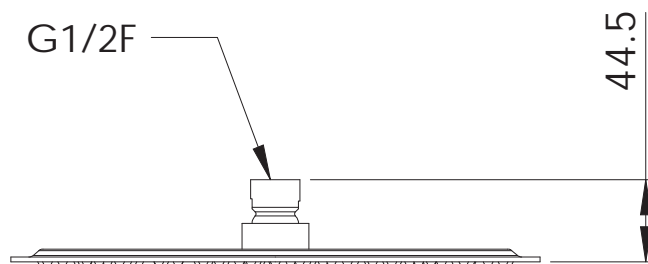

Codice Dianflex: 110-RU357T

REMER

RUBINETTERIE

SERIE
SERIES

SOFFIONI SHOWER HEADS

357UFM25X

CODICE
CODE

IMMAGINE - IMAGE

DESCRIZIONE - DESCRIPTION

Soffione doccia ultra piatto in acciaio INOX lucidato a specchio, Ø25/30 cm.

Ultra slim stainless steel mirror polished shower head, Ø25/30 cm.

SCHEDA TECNICA - TECHNICAL FEATURES