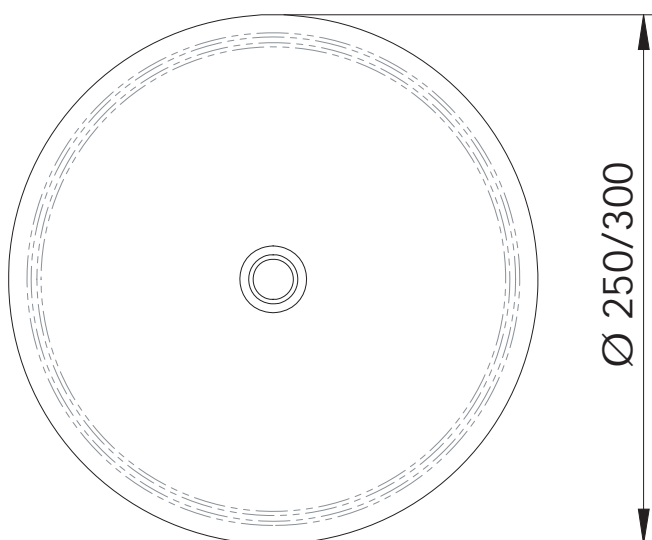

Codice Dianflex: 110-RU357T

REMER

RUBINETTERIE

SERIE
SERIES

SOFFIONI SHOWER HEADS

357UFM25X

CODICE
CODE

IMMAGINE - IMAGE

DESCRIZIONE - DESCRIPTION

Soffione doccia ultra piatto in acciaio INOX lucidato a specchio, Ø25/30 cm.

Ultra slim stainless steel mirror polished shower head, Ø25/30 cm.

SCHEDA TECNICA - TECHNICAL FEATURES