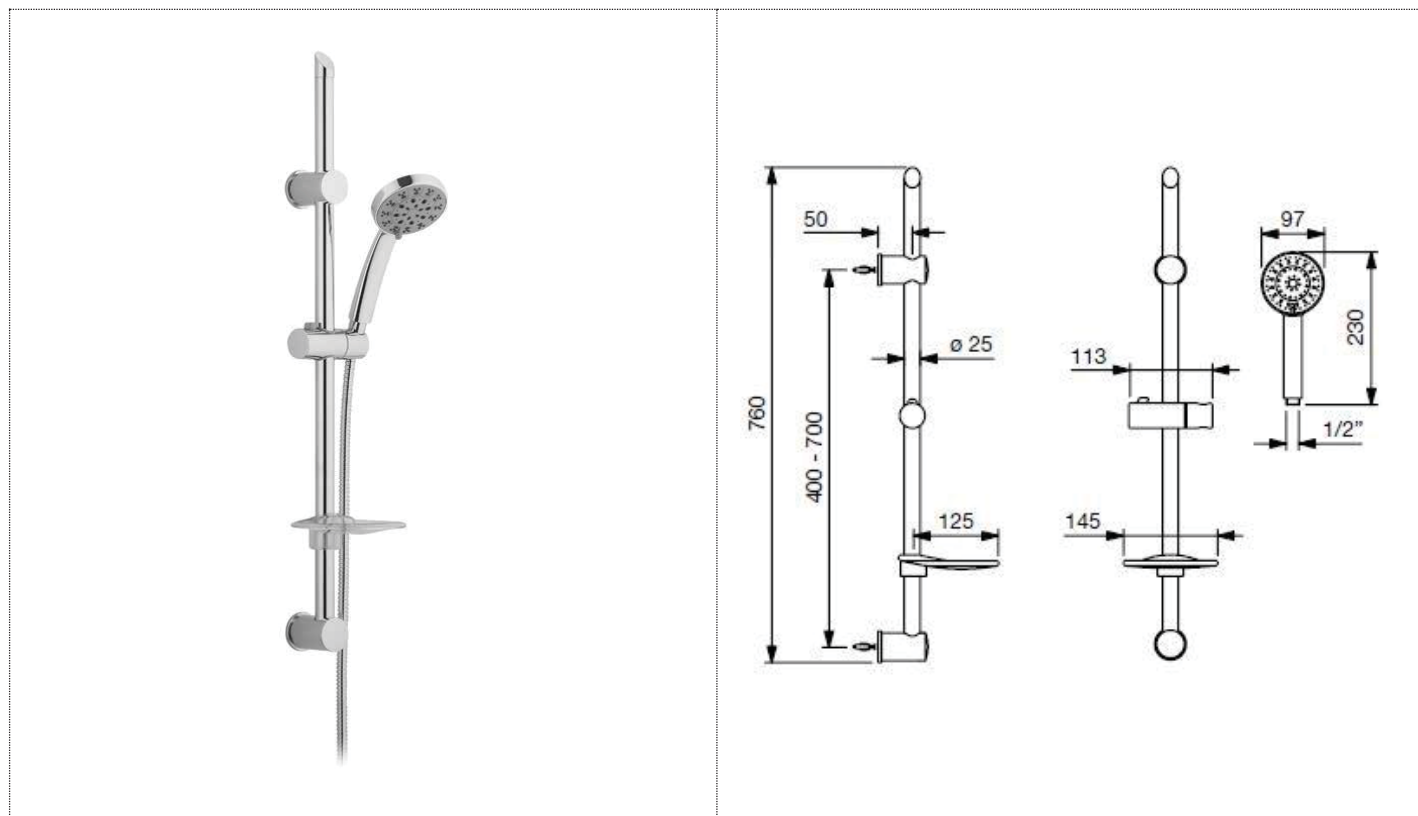

## SCHEMA TECNICA

<b>SPECIFICHE TECNICHE</b>	
Finitura	Cromo
Tipologia prodotto	Standard
Asta saliscendi	In ottone Ø25x760mm
Supporto doccia	In ABS , scorrevole e con blocco a pulsante
Supporti a muro	In ABS, 1 fisso + 1 regolabile
Flessibile	In acciaio a doppia aggraffatura L=1500mm
Doccino	In ABS, Multifunzione 5 getti con anticalcare
Vassoio portasapone	Incluso