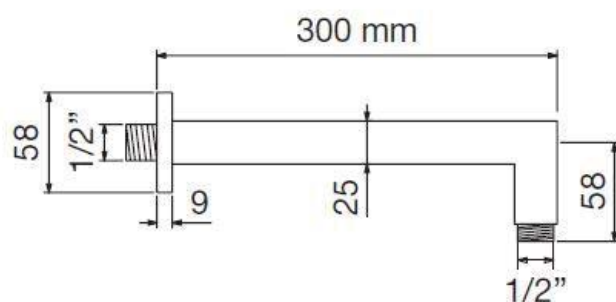

Codice Dianflex: 110-VB270

Braccio doccia
Cod. B270/30

SCHEDA TECNICA

SPECIFICHE TECNICHE

Finitura	Cromo
Tipologia prodotto	Moderno
Materiale	Ottone
Dimensione	L=300mm
Attacchi	1/2" M x 1/2" M
Rosetta	In ottone