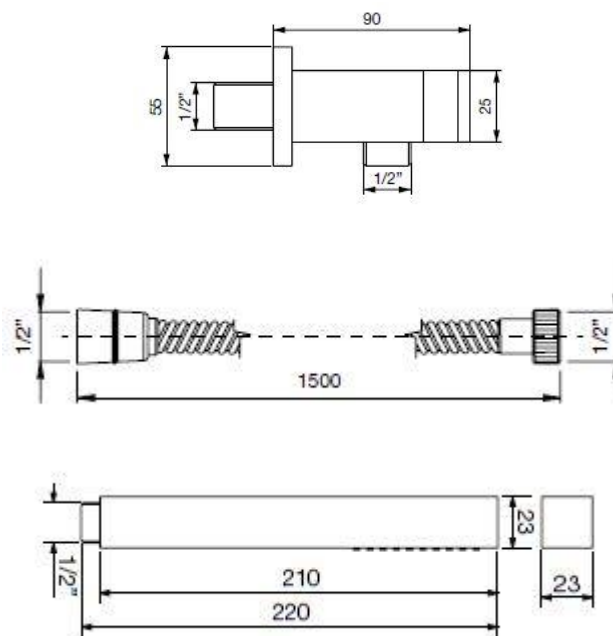

KIT Duplex quadrato

Cod. 110-VSD40Q

SCHEDA TECNICA

SPECIFICHE TECNICHE

Finitura	CROMO
Tipologia prodotto	MODERNO
Materiale presa acqua	OTTONE
Materiale doccino	ABS
Materiale tubo flessibile	Ottone doppia aggraffatura
Attacco	1/2M