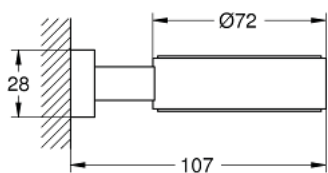

Codice Dianflex: 121-HC40508

Pure Freude
an Wasser

40 508 001 **ESSENTIALS CUBE SUPPORTO**

DESCRIZIONE PRODOTTO

- Colore: cromo
- in metallo
- per bicchiere (art. 40 372 001)
- portasapone (art. 40 368 001) o dispenser sapone (art. 40 394 001)
- fissaggio nascosto