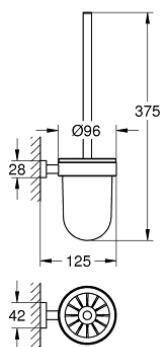

Codice Dianflex: 121-HC40513

Pure Freude
an Wasser

40 513 001 **ESSENTIALS CUBE PORTA SCOPINO COMPLETO**

DESCRIZIONE PRODOTTO

- Colore: cromo
- in vetro e metallo
- installazione a parete
- fissaggio nascosto

40 513 001 ESSENTIALS CUBE PORTA SCOPINO COMPLETO

PARTI DI RICAMBIO , ottobre 2014 – now

1: Scopino di ricambio (Ordine n. 40392000)

1.1: Spazzola di ricambio (Ordine n. 40791001)

2: Porta scopino di ricambio in vetro (Ordine n. 40393000)