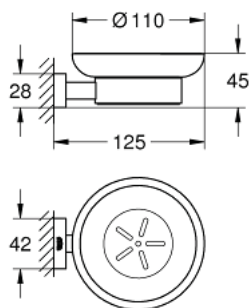

Codice Dianflex: 121-HC40754

Pure Freude
an Wasser

40 754 001 **ESSENTIALS CUBE PORTASAPONE CON SUPPORTO**

DESCRIZIONE PRODOTTO

- Colore: cromo
- in vetro e metallo
- supporto (40 508 001)
- porta sapone (art. 40 368 001)
- fissaggio nascosto

Pure Freude
an Wasser

40 754 001 ESSENTIALS CUBE PORTASAPONE CON SUPPORTO

PARTI DI RICAMBIO , novembre 2014 – now

1: Porta sapone (Ordine n. 40368001)