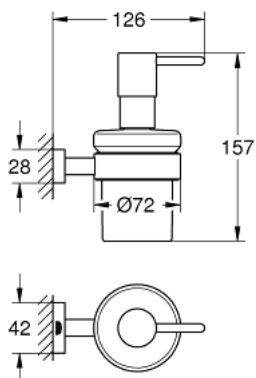

Codice Dianflex: 121-HC40756

Pure Freude
an Wasser

40 756 001 **ESSENTIALS CUBE DISPENSER SAPONE CON SUPPORTO**

DESCRIZIONE PRODOTTO

- Colore: cromo
- in vetro e metallo
- capacità 160 ml
- supporto (40 508 001)
- dispenser sapone (art. 40 394 001)
- fissaggio nascosto

Pure Freude
an Wasser

40 756 001 ESSENTIALS CUBE DISPENSER SAPONE CON SUPPORTO

PARTI DI RICAMBIO , novembre 2014 – now

1: Dispenser sapone (Ordine n. 40394001)