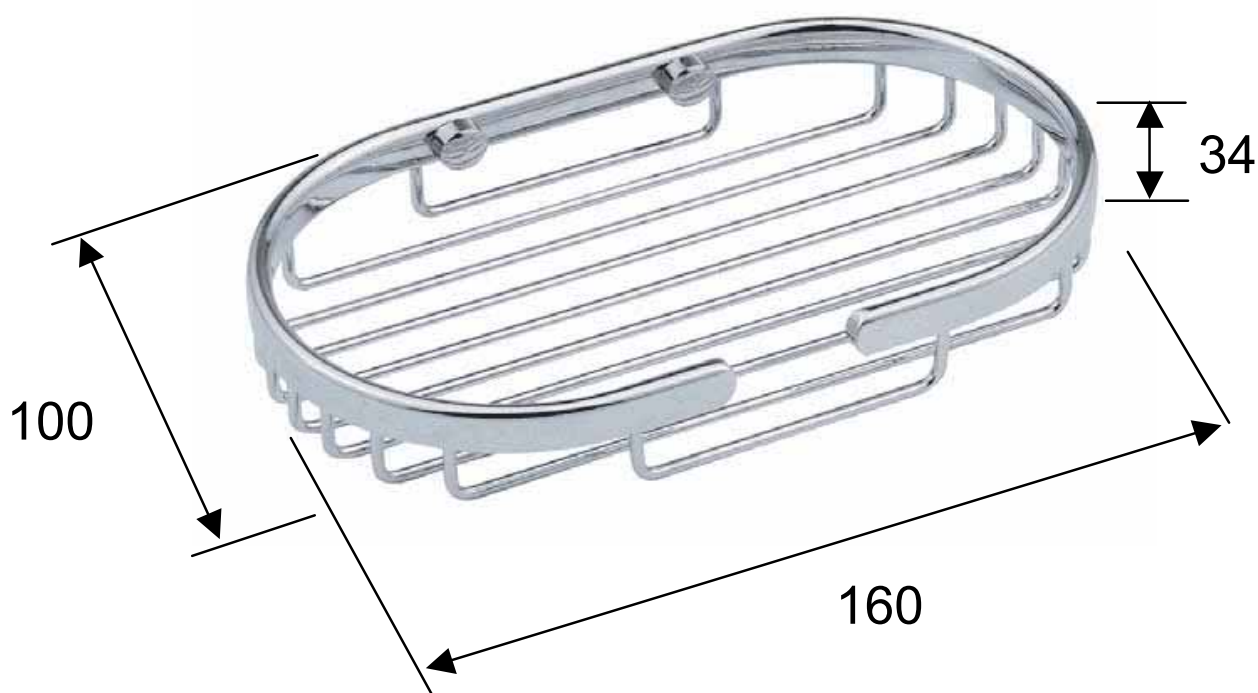

SCHEDA TECNICA TECHNICAL FEATURES

ART. COD. RB 281

MATERIALI / MATERIALS

OTTONE CROMATO / CHROME PLATED BRASS

CROMATURA / CHROME PLATING

UNI EN 248

Via Leonardo da Vinci 83 20062 Cassano d'Adda (MI) Italy Tel. +39-0363 364211