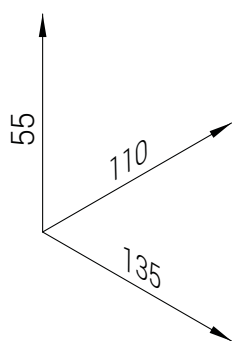

HOTEL MAISON WHITE - 105M25004

PORTA SAPONE
SOAP HOLDER
PORTE-SAVON

Codice Dianflex: 122-HM25

Scheda tecnica . *Technical sheet* : Ed. 01 Rev. 00 - 2024/06/10

Unità di misura . *Unit of measure* : mm

Materiale . Material . Matériel