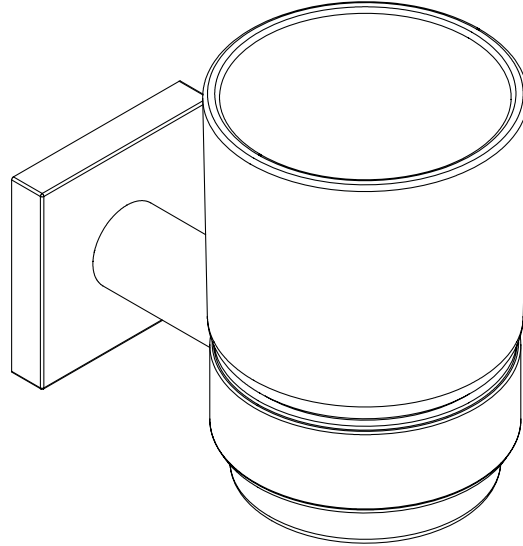

HOTEL MAISON WHITE - 105M26004

PORTA SPAZZOLINI
TOOTHBRUSH HOLDER
PORTE-BROSSE À DENTS

Codice Dianflex: 122-HM26

Scheda tecnica . *Technical sheet* : Ed. 01 Rev. 00 - 2024/06/10

Unità di misura . *Unit of measure* : mm

Il prodotto può essere fissato a parete con viti e i tasselli (inclusi) o con biadesivo (incluso).

The product can be fixed to the wall with screws and plugs (included) or with biadhesive tape (included).