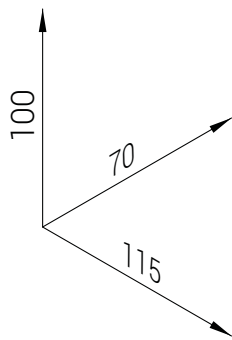

HOTEL MAISON WHITE - 105M26004

PORTA SPAZZOLINI
TOOTHBRUSH HOLDER
PORTE-BROSSE À DENTS

Codice Dianflex: 122-HM26

Scheda tecnica . *Technical sheet* : Ed. 01 Rev. 00 - 2024/06/10

Unità di misura . *Unit of measure* : mm