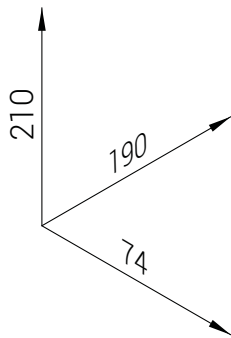

PORTA ASCIUGAMANI AD ANELLO
TOWEL RING
ANNEAU PORTE-SERVIETTES

Codice Dianflex: 122-HM29

Scheda tecnica . *Technical sheet* : Ed. 01 Rev. 00 - 2024/06/10

Unità di misura . *Unit of measure* : mm

Materiale . Material . Matériel