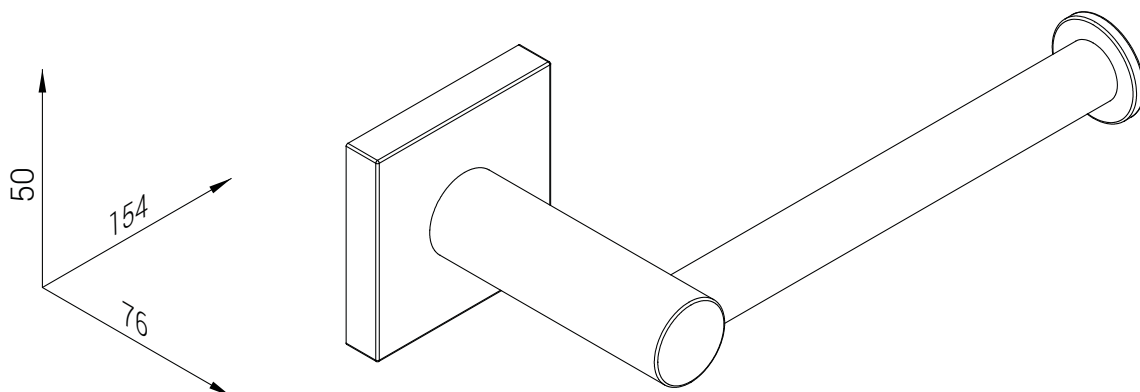

# HOTEL MAISON WHITE - 105M31004

PORTA ROTOLO APERTO  
OPEN PAPER HOLDER  
DÉROULER SANS COUVERCLE

Codice Dianflex: 122-HM31

Scheda tecnica . *Technical sheet* : Ed. 01 Rev. 00 - 2024/06/10

Unità di misura . *Unit of measure* : mm