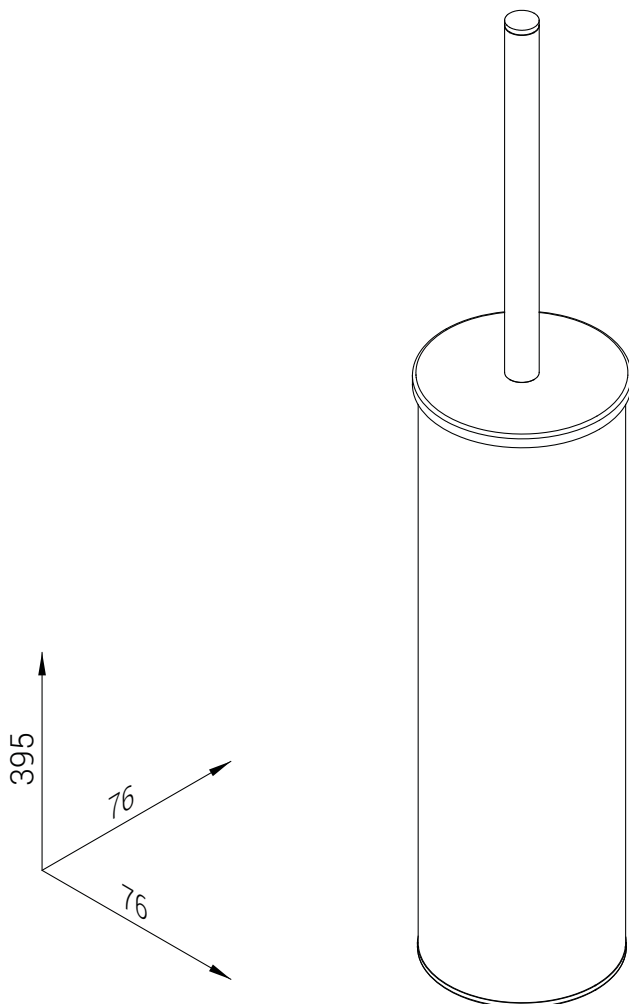

PORTA SCOPINO DA TERRA
STANDING BRUSH HOLDER
PORTE-BALAI À POSER

Codice Dianflex: 122-HM32

Scheda tecnica . *Technical sheet* : Ed. 01 Rev. 00 - 2024/06/10

Unità di misura . *Unit of measure* : mm

Materiale . Material . Matériel

Porta scopino da terra, può essere fissato a parete tramite il supporto a muro Staffa-Fix Top Line 101N79100 (venduto separatamente).

Standing brush holder, can be fixed to the wall using the Staffa-Fix Top Line wall support 101N79100 (sold separately).

Porte-balai à poser, peut être fixé au mur à l'aide du support mural Staffa-Fix Top Line 101N79100 vendu séparément).

Plus: